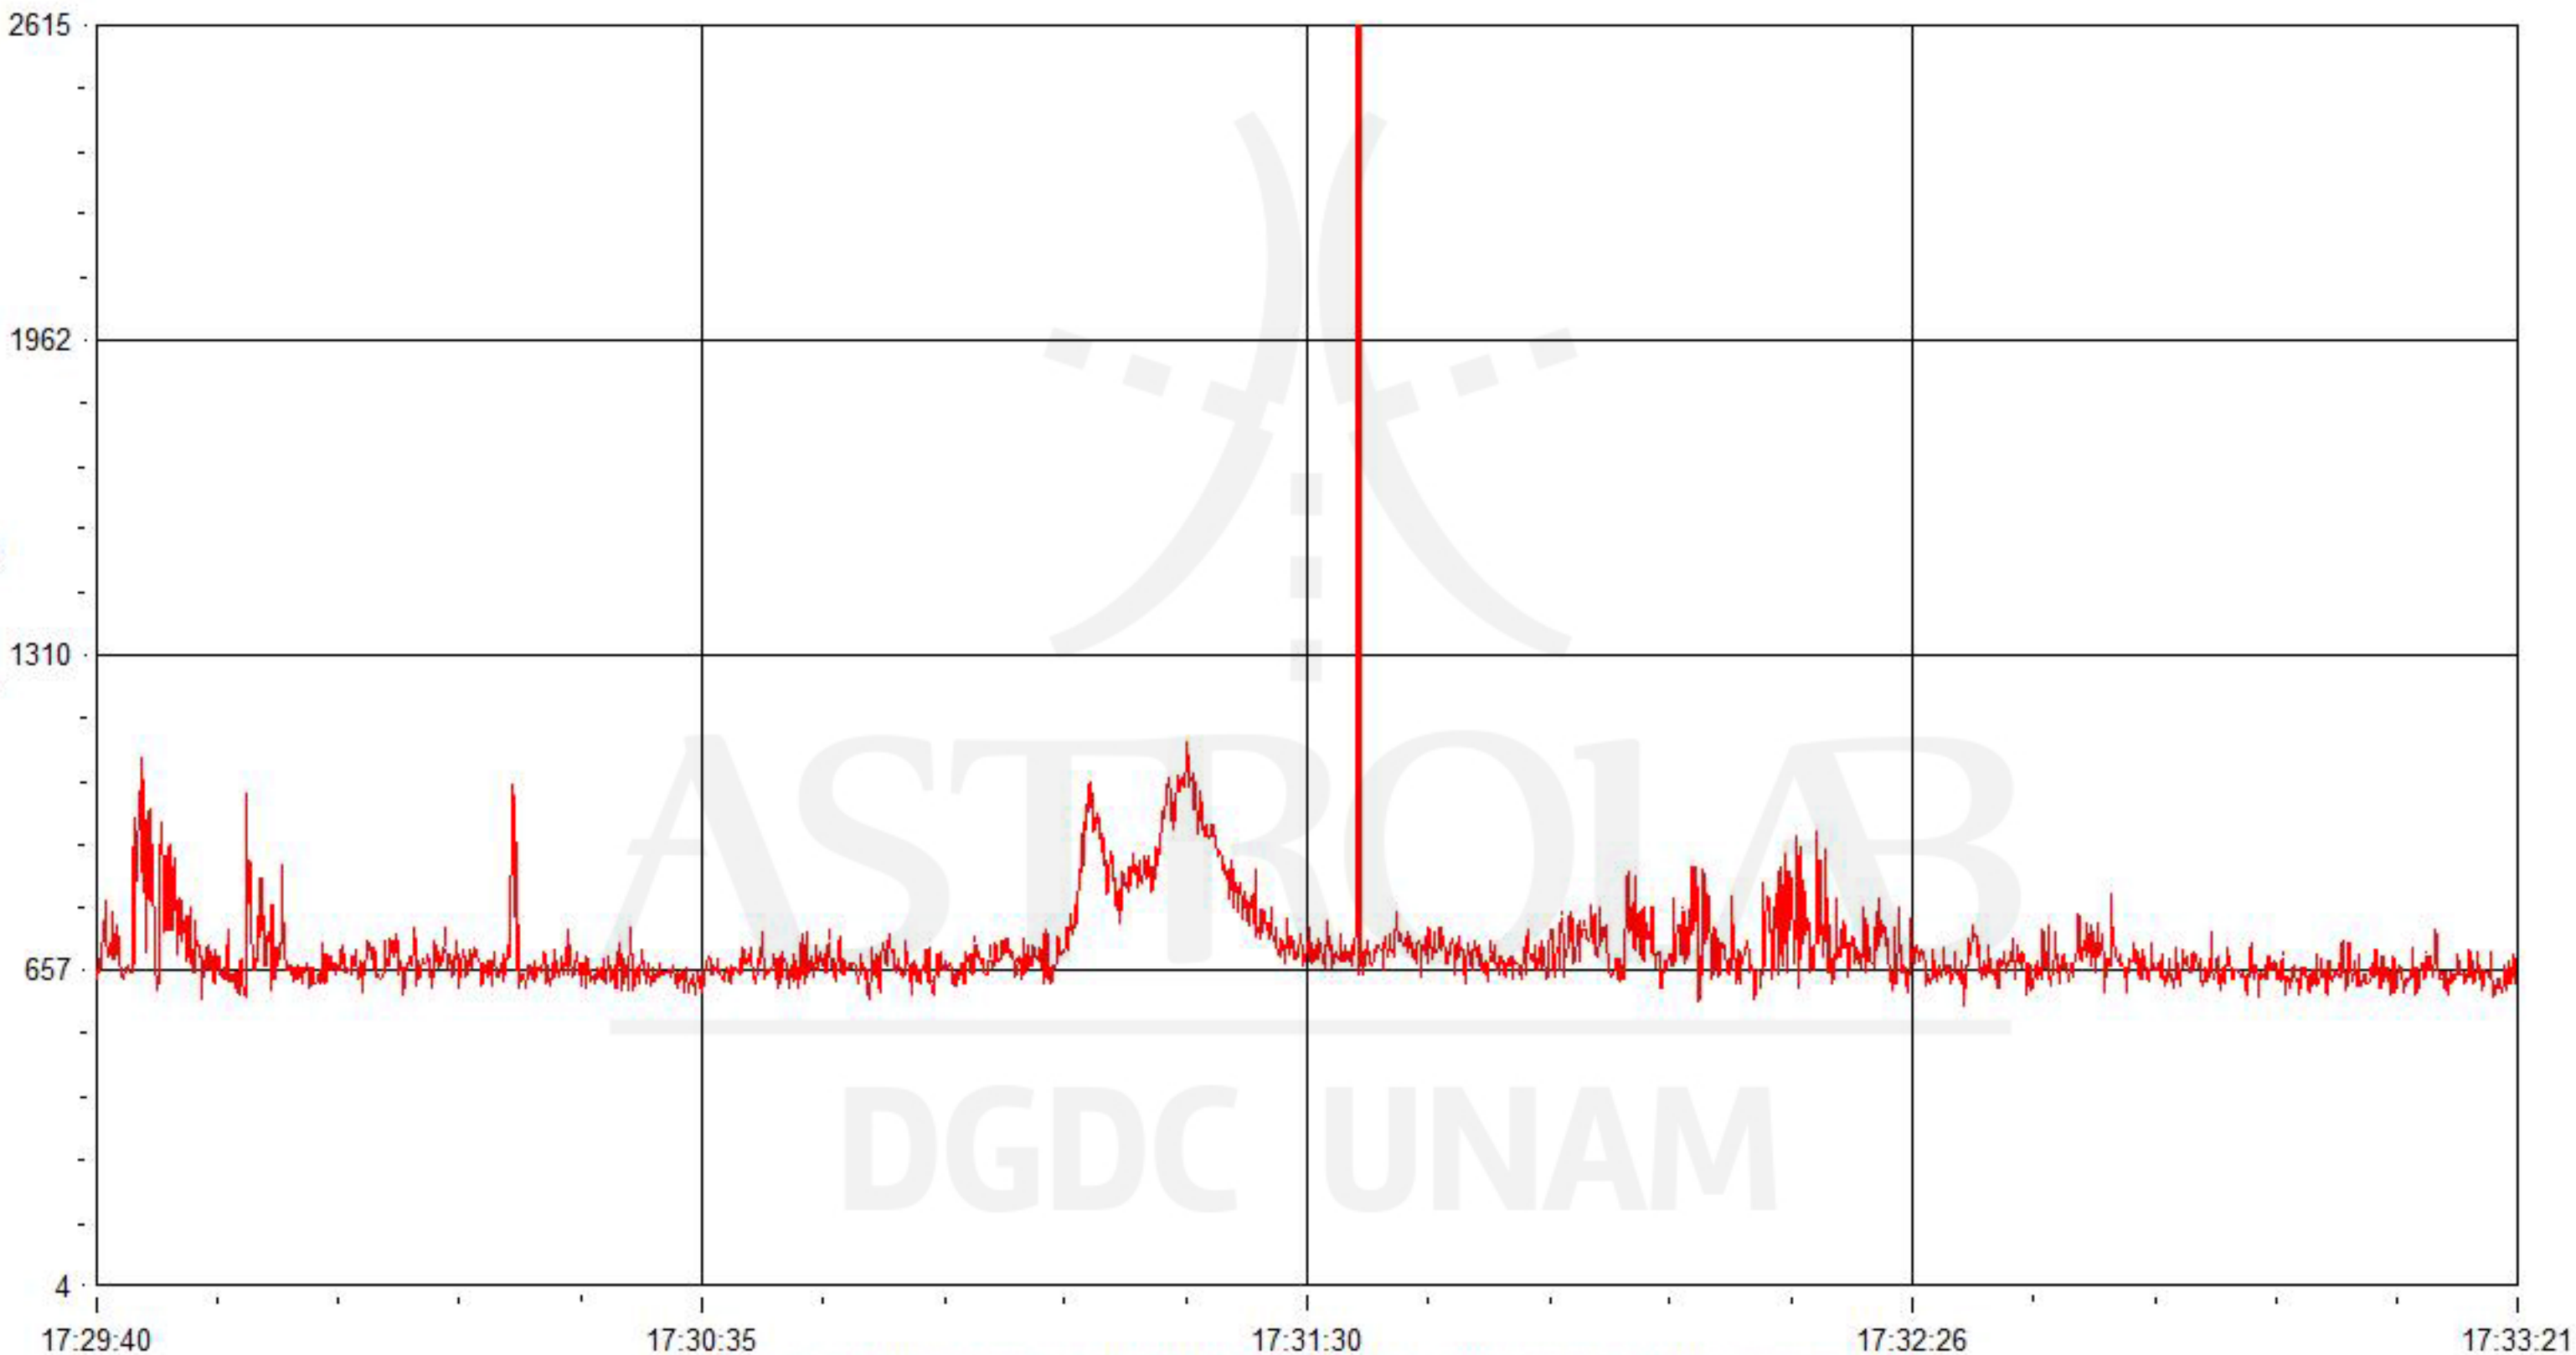

Antenna Temp. Deg. K x 1000

Radiotelescopio Astrolab (Tiempo Universal )