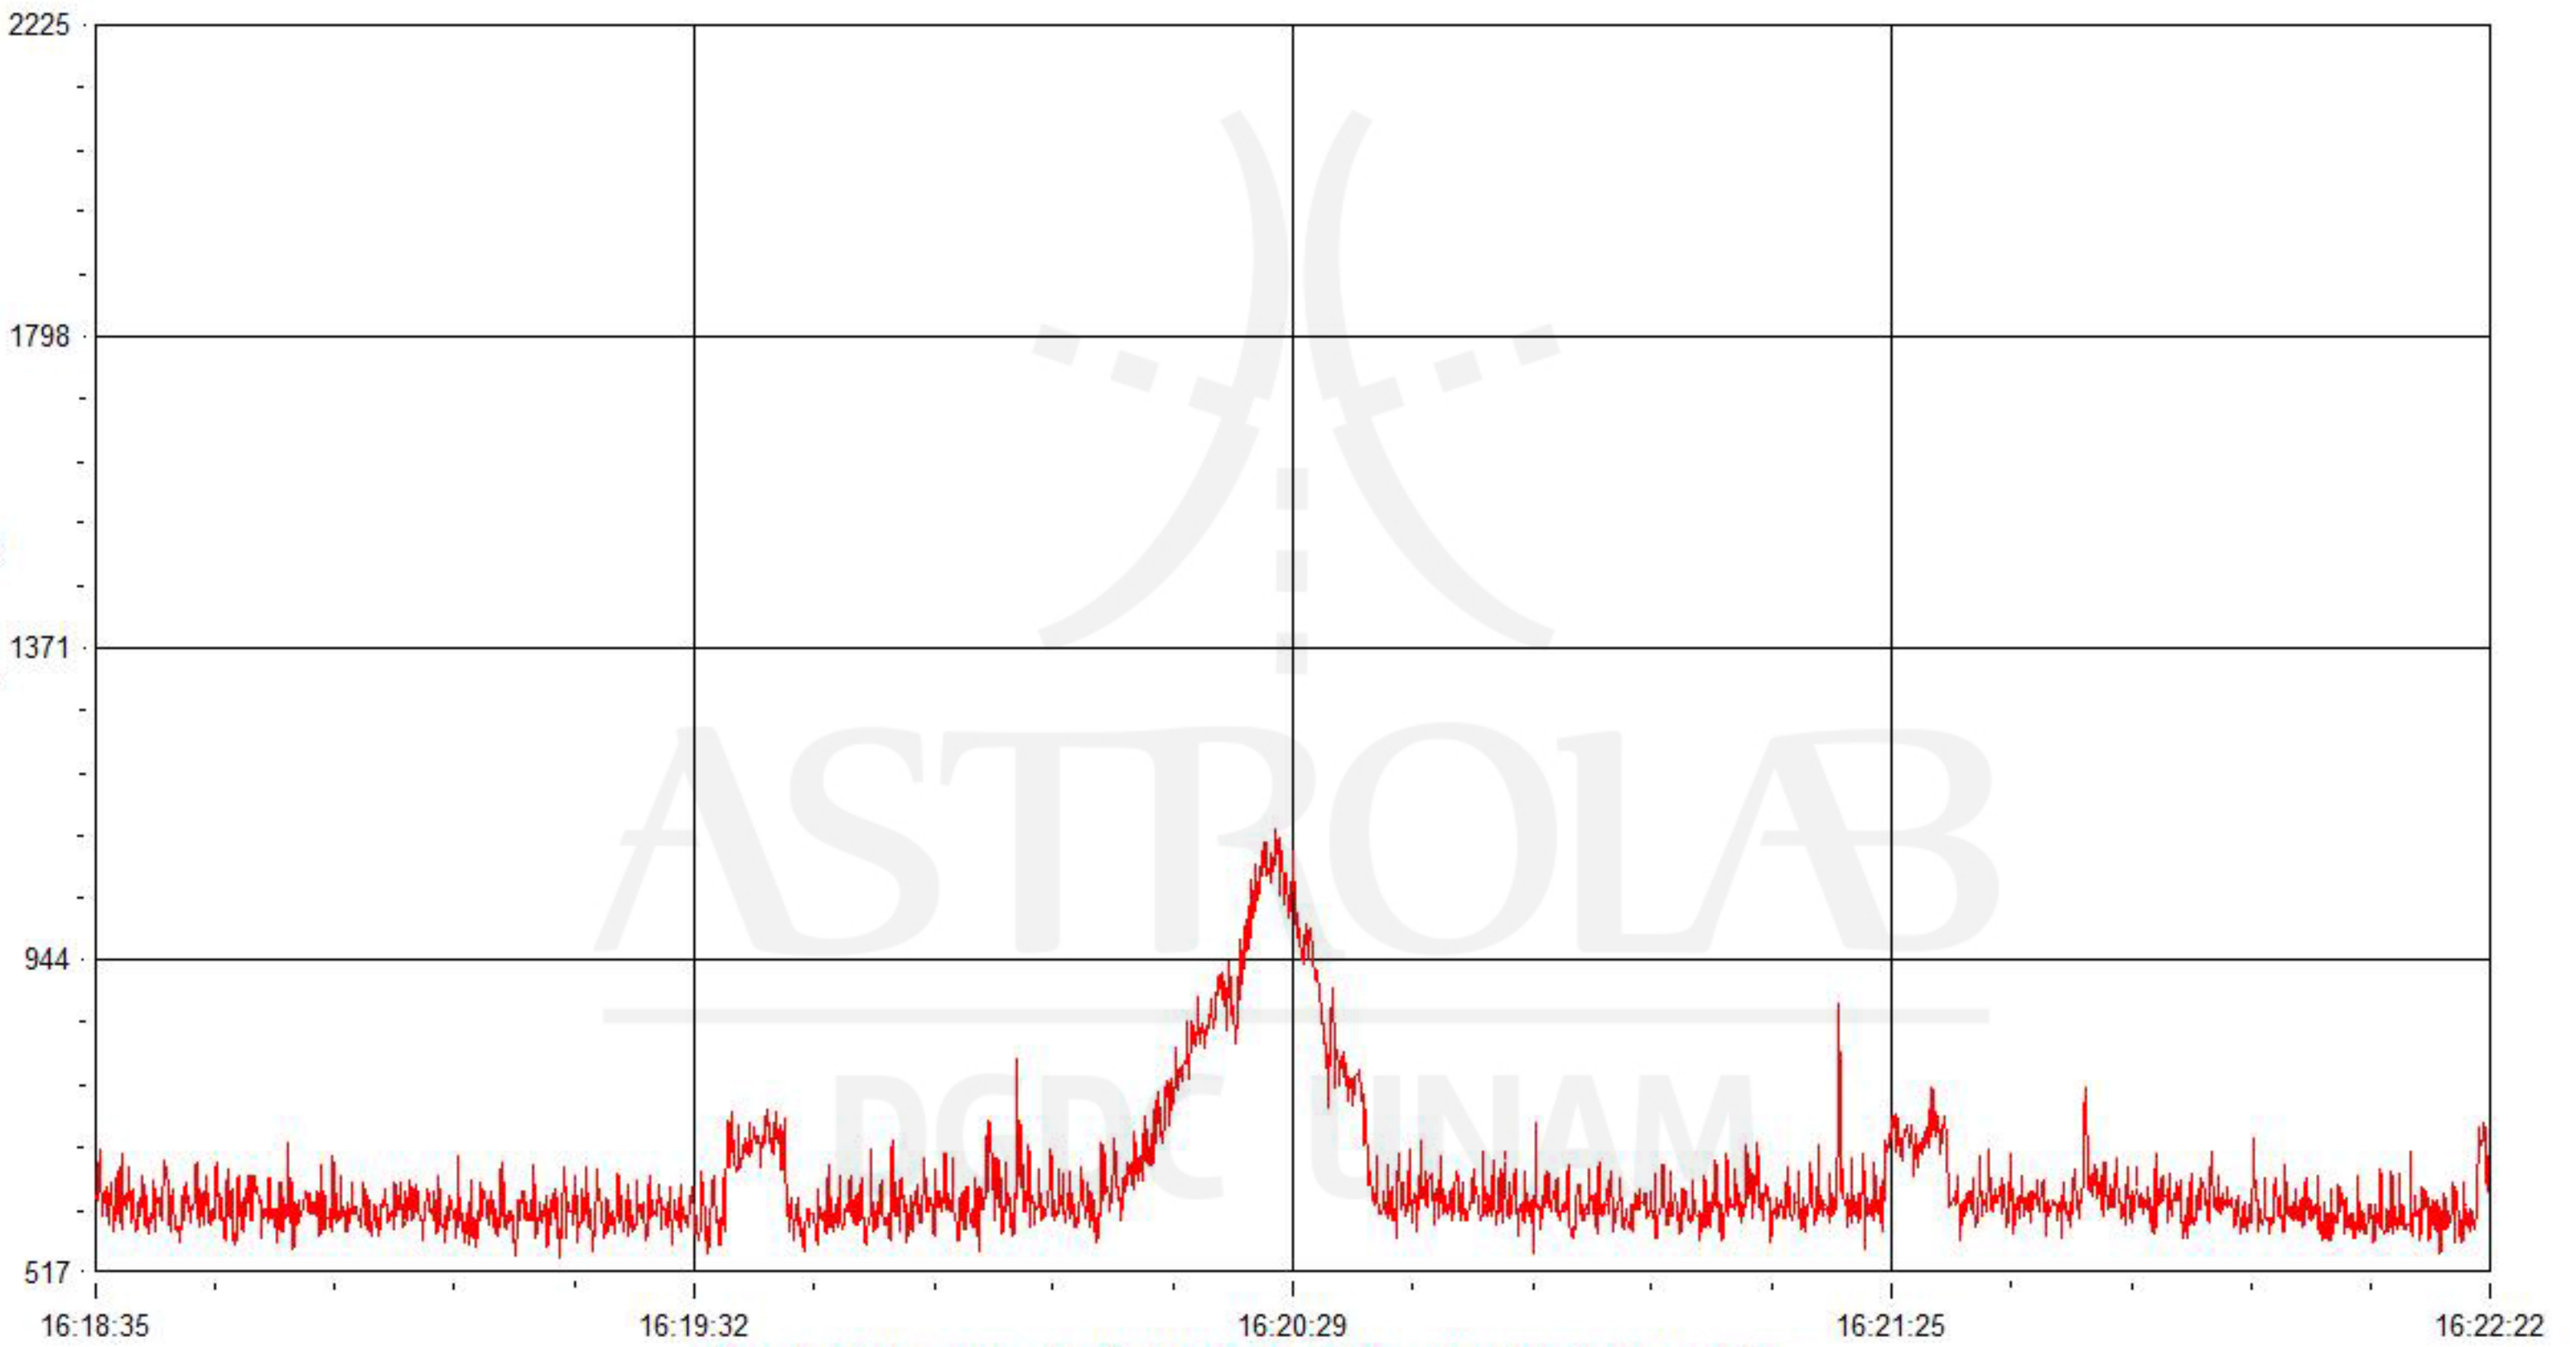

Antenna Temp. Deg. K x 1000

Radiotelescopio Astrolab (Tiempo Universal )