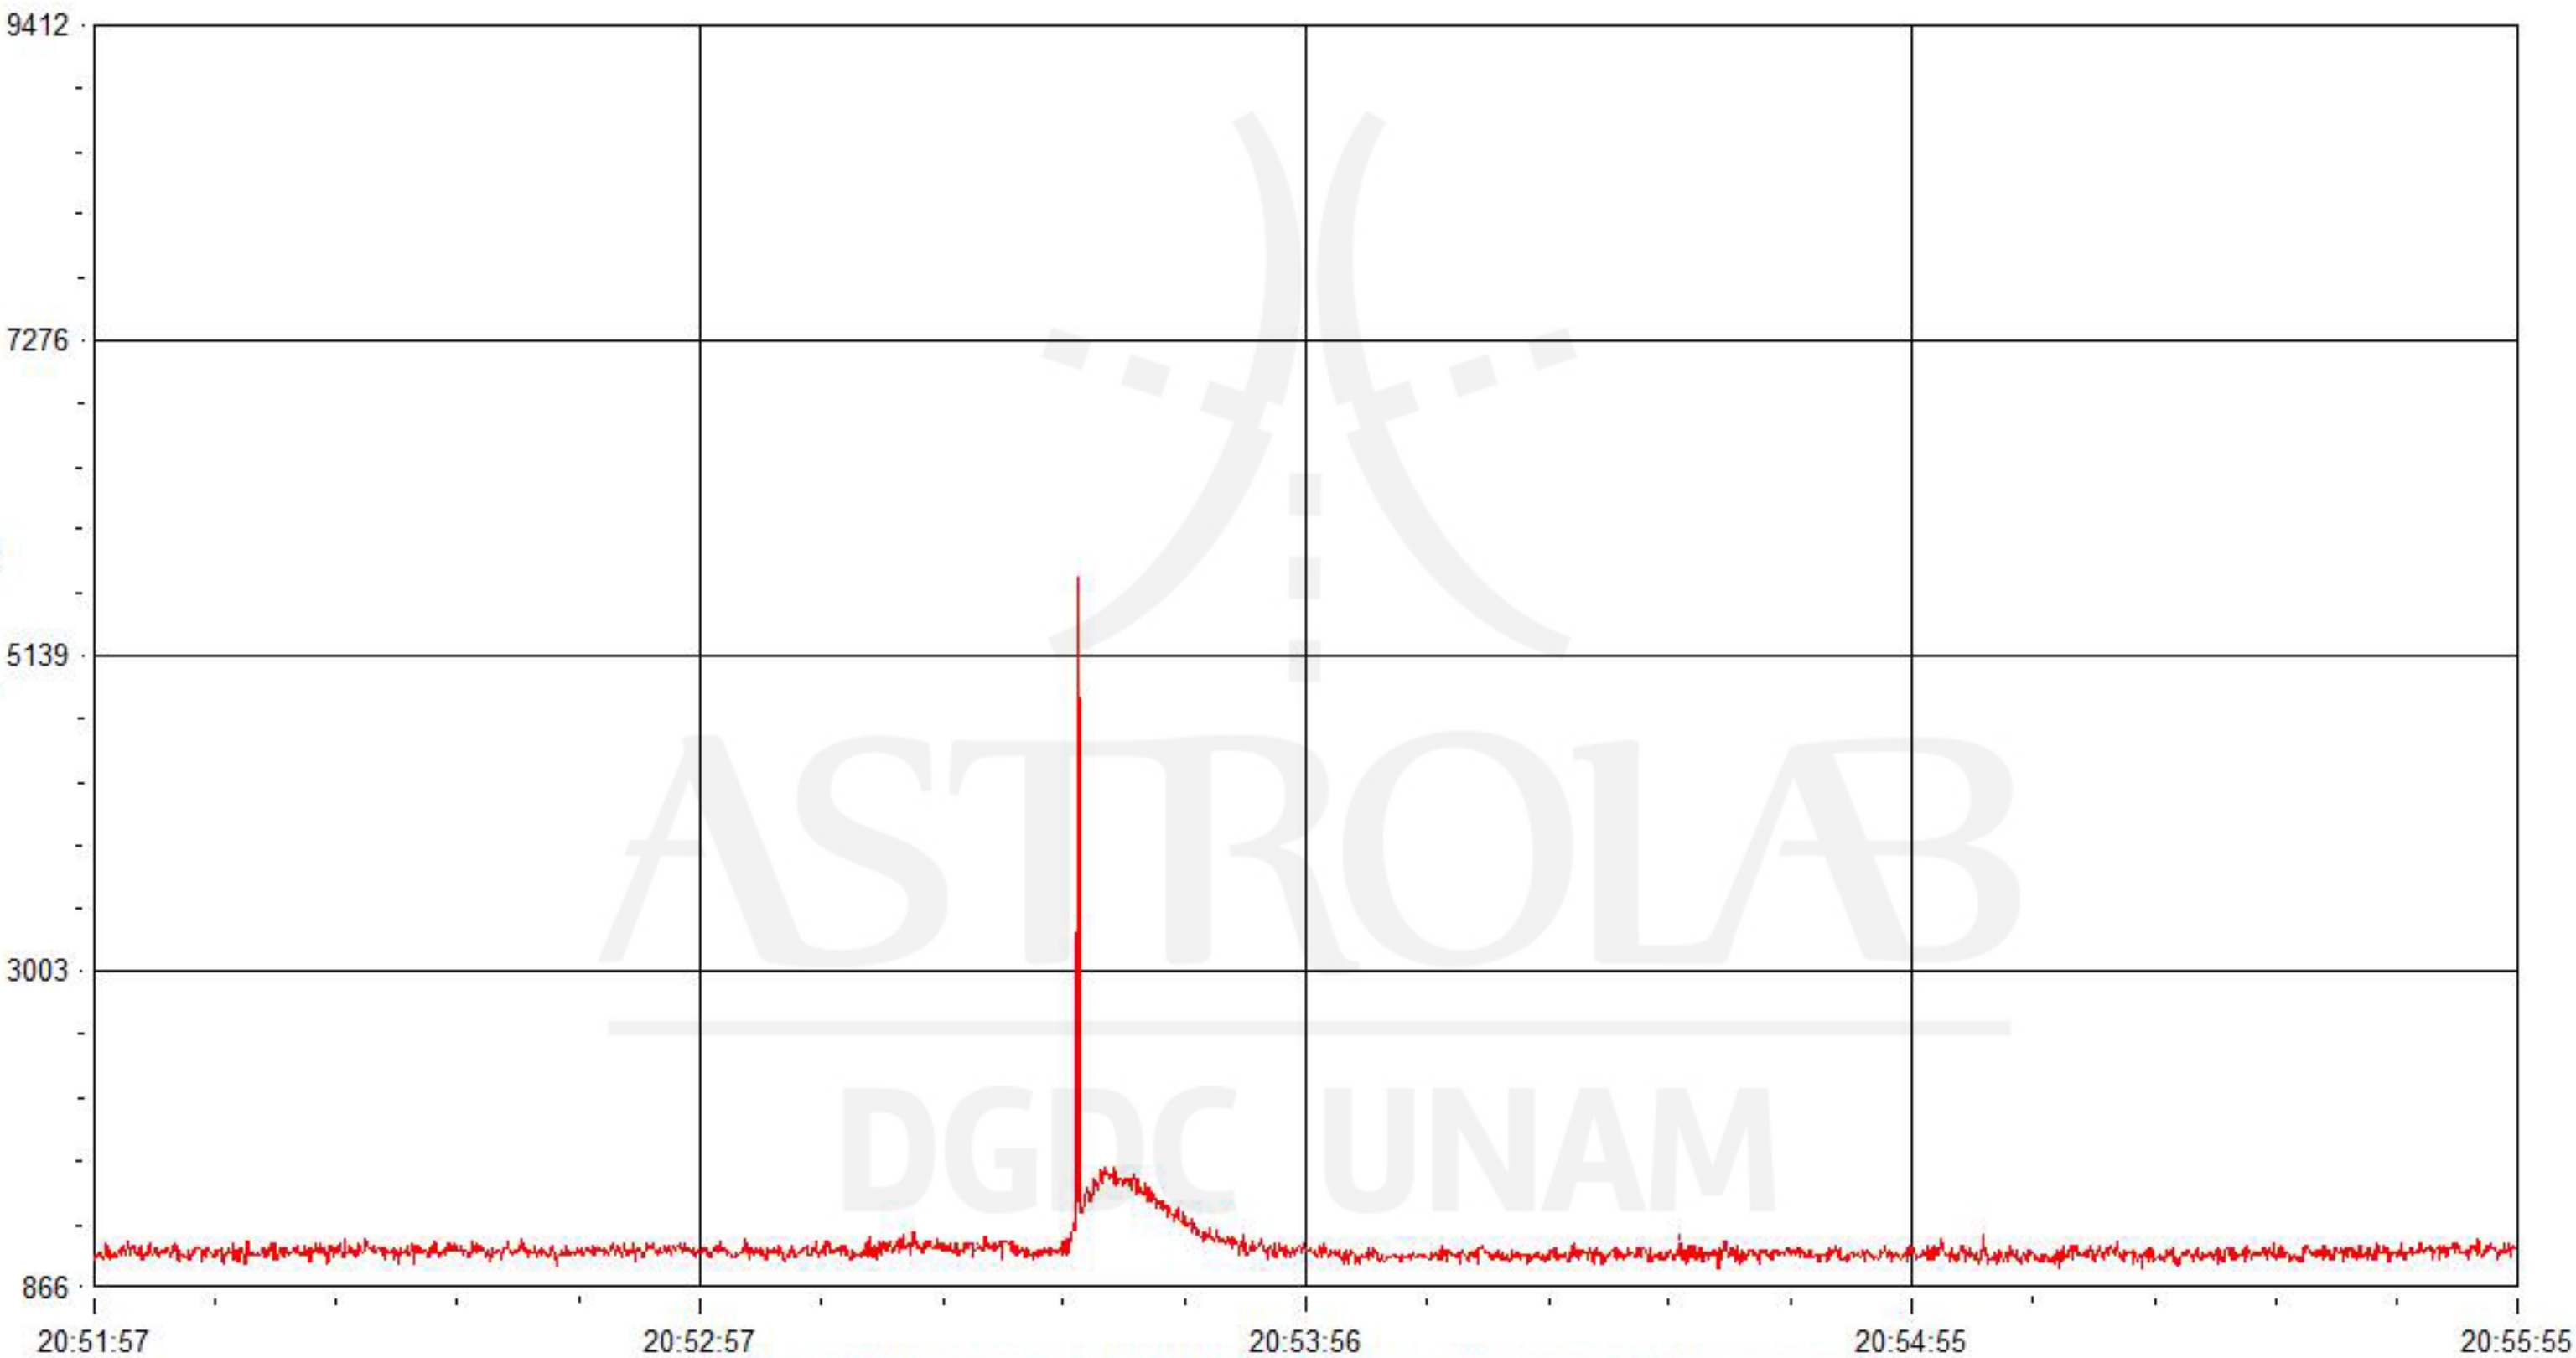

Antenna Temp. Deg. K x 1000

Radiotelescopio Astrolab (Tiempo Universal )