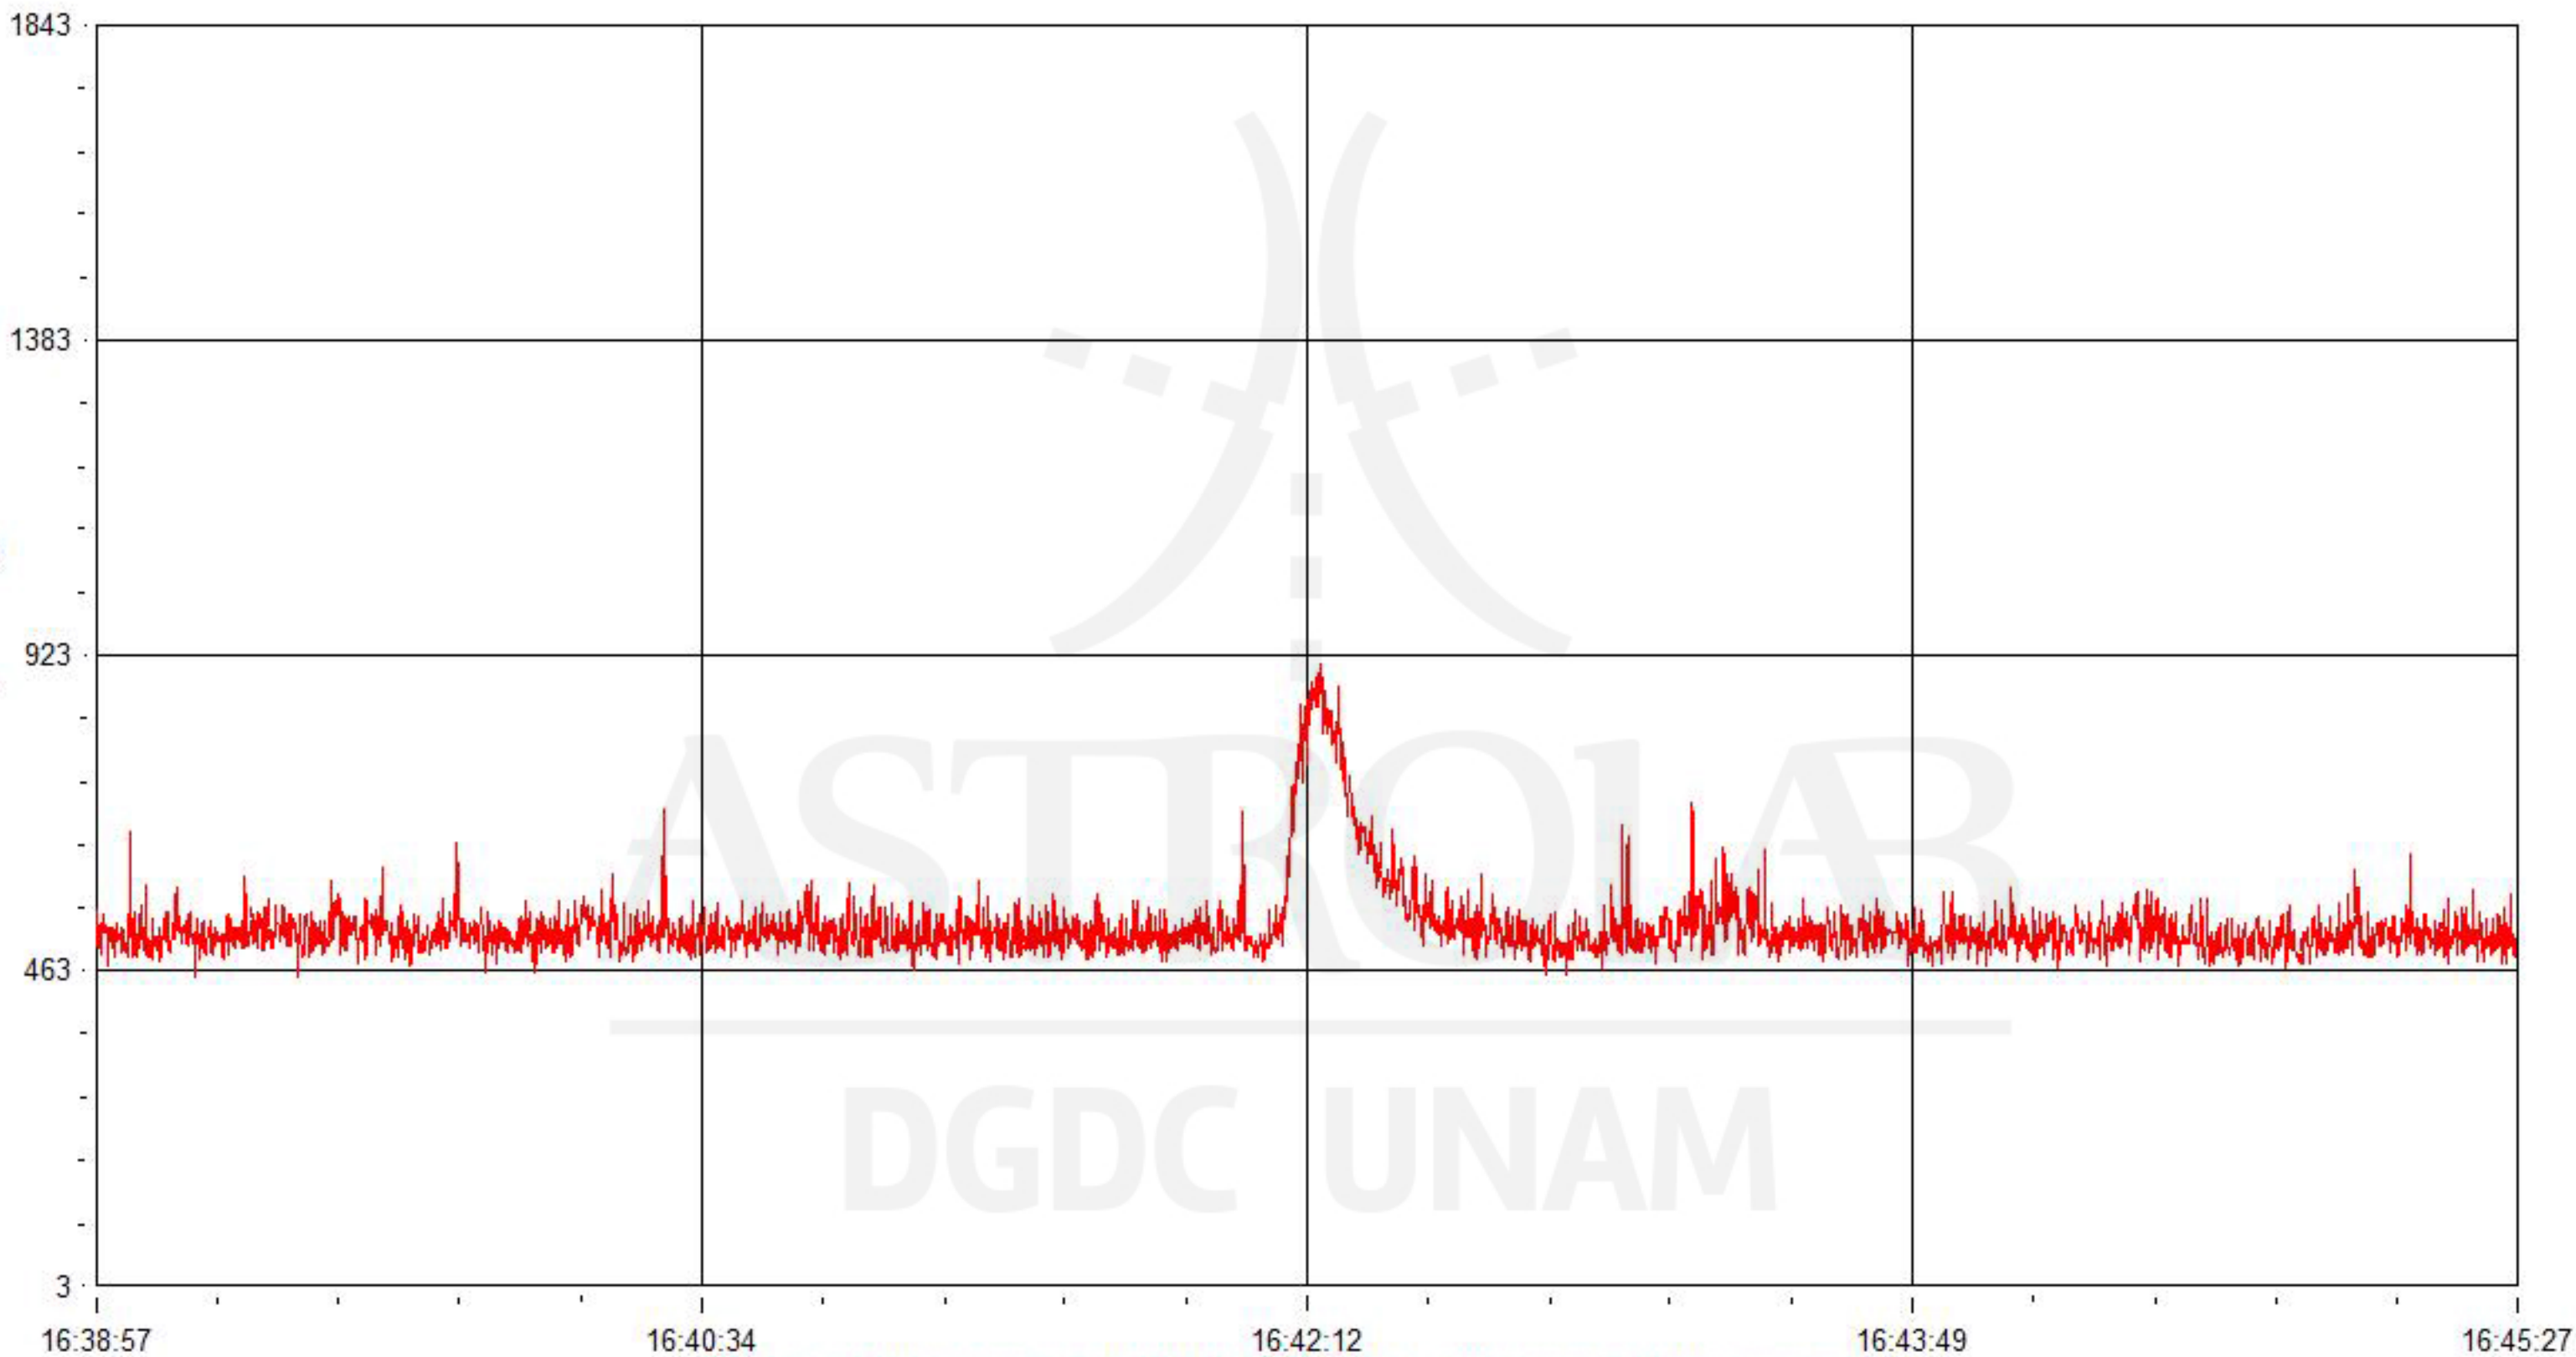

Antenna Temp. Deg. K x 1000

Radiotelescopio Astrolab (Tiempo Universal )