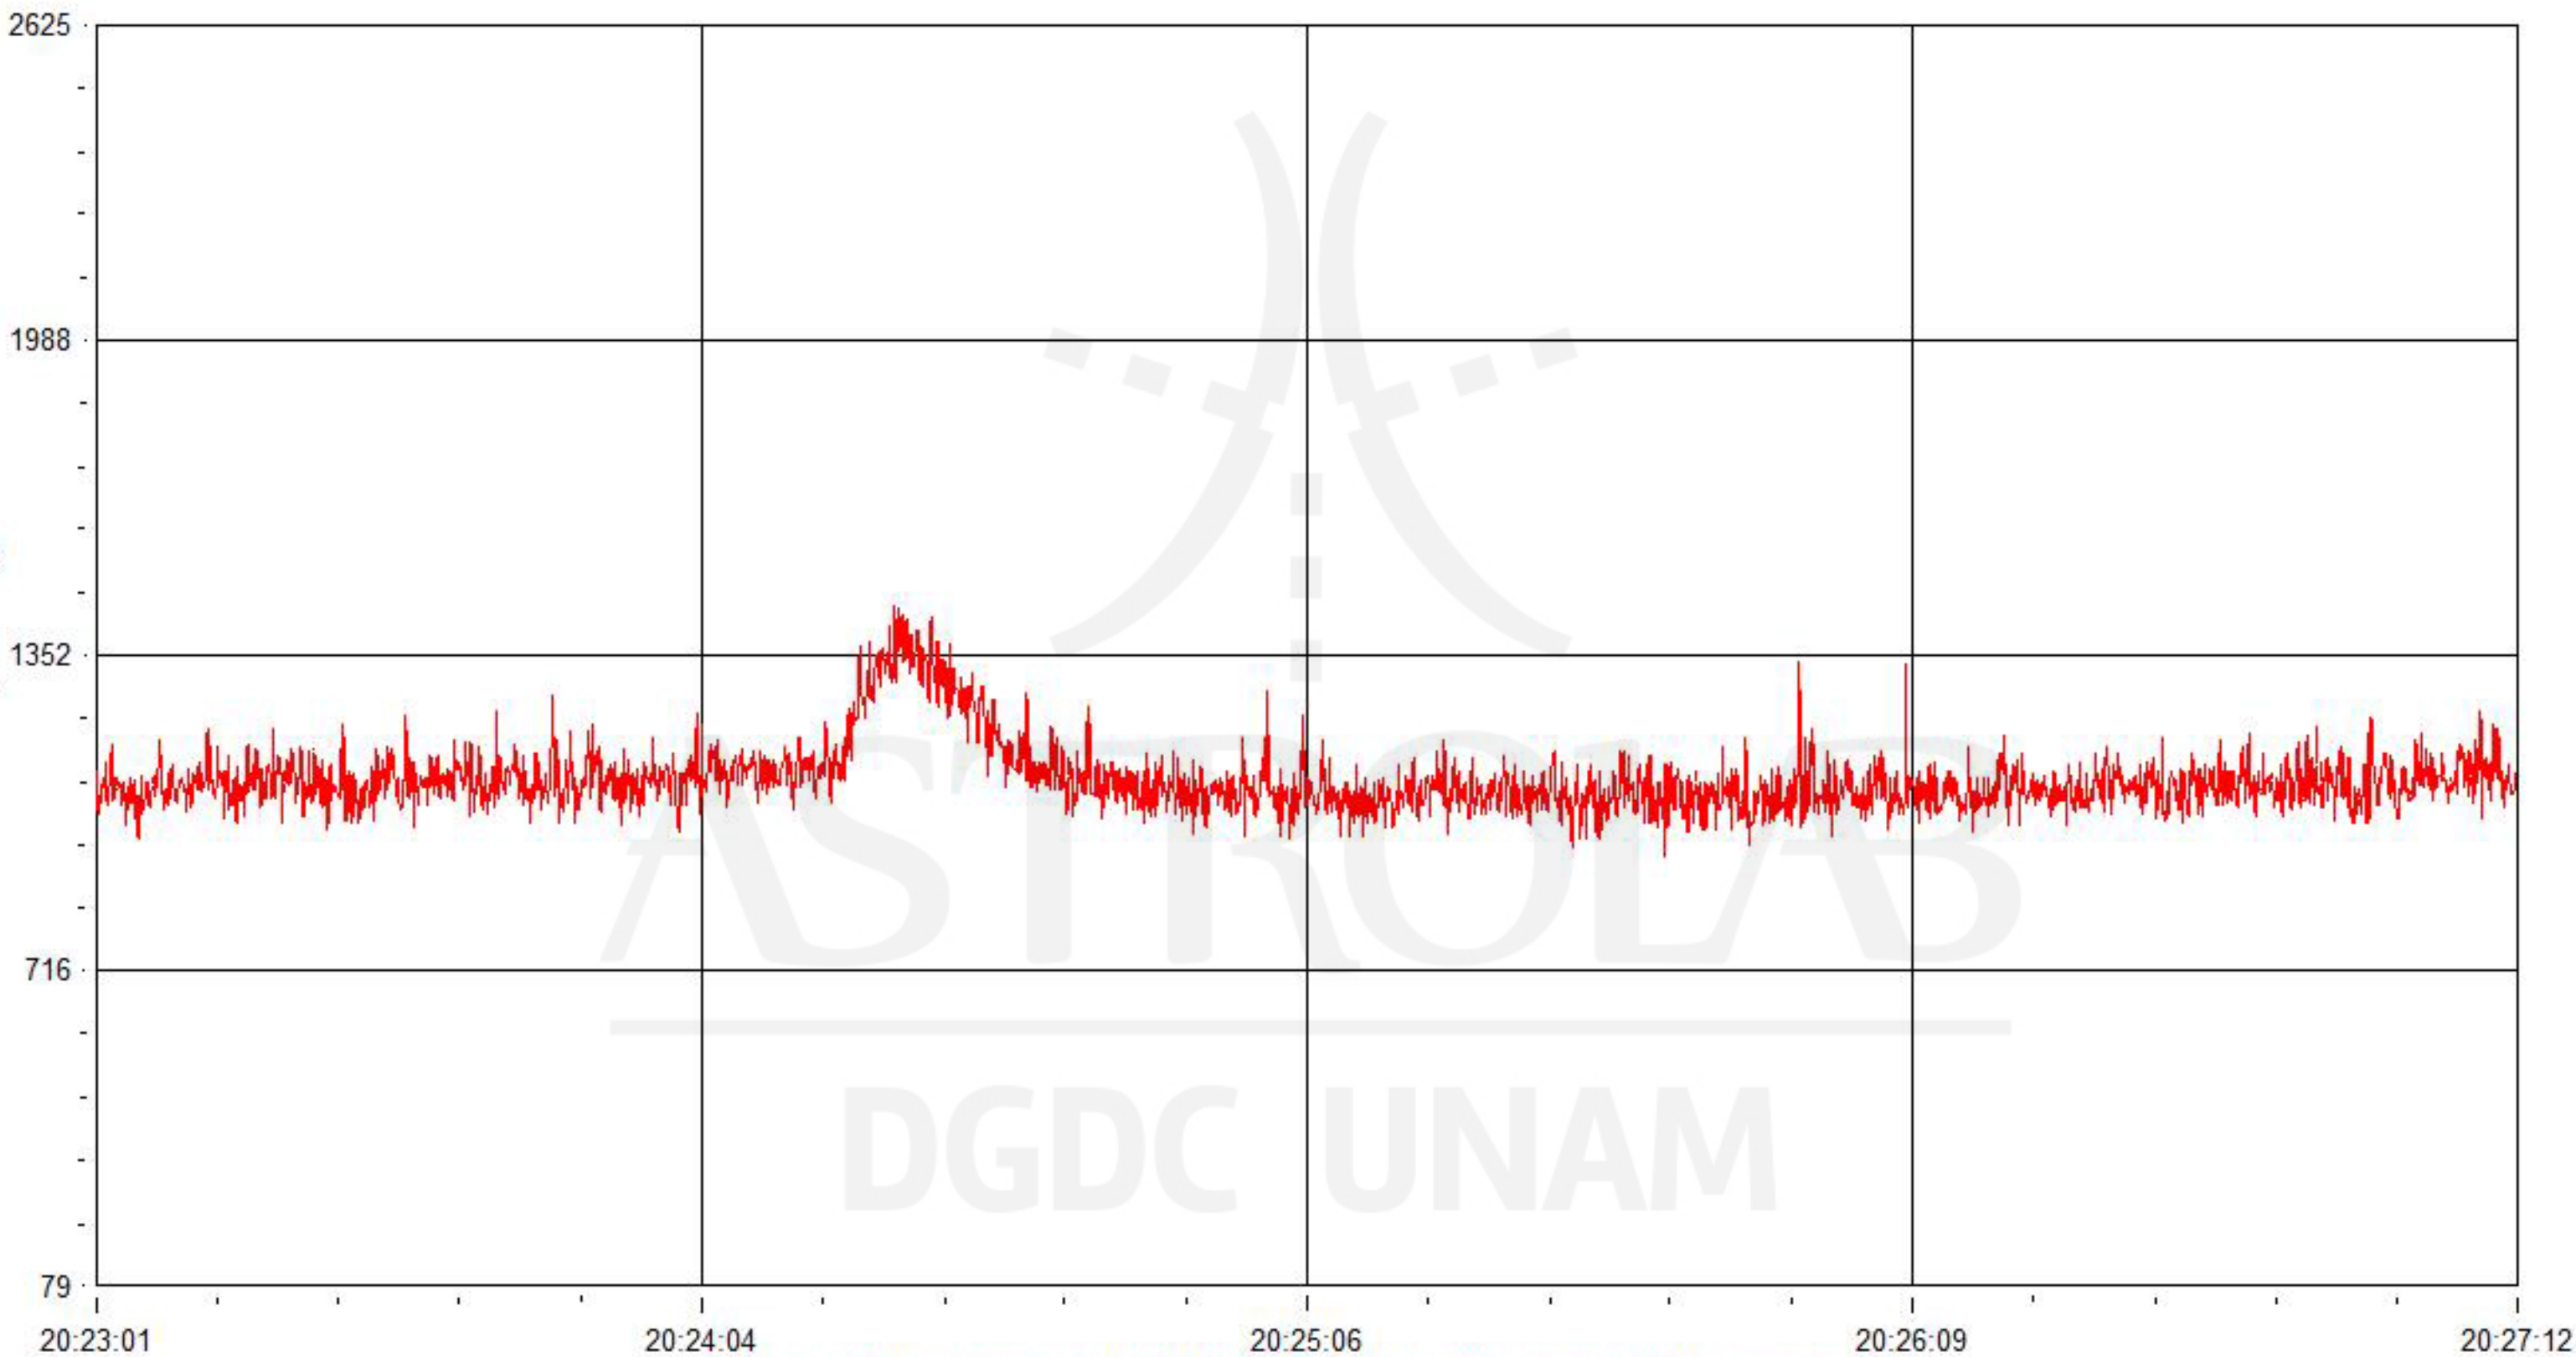

Antenna Temp. Deg. K x 1000

Radiotelescopio Astrolab (Tiempo Universal )