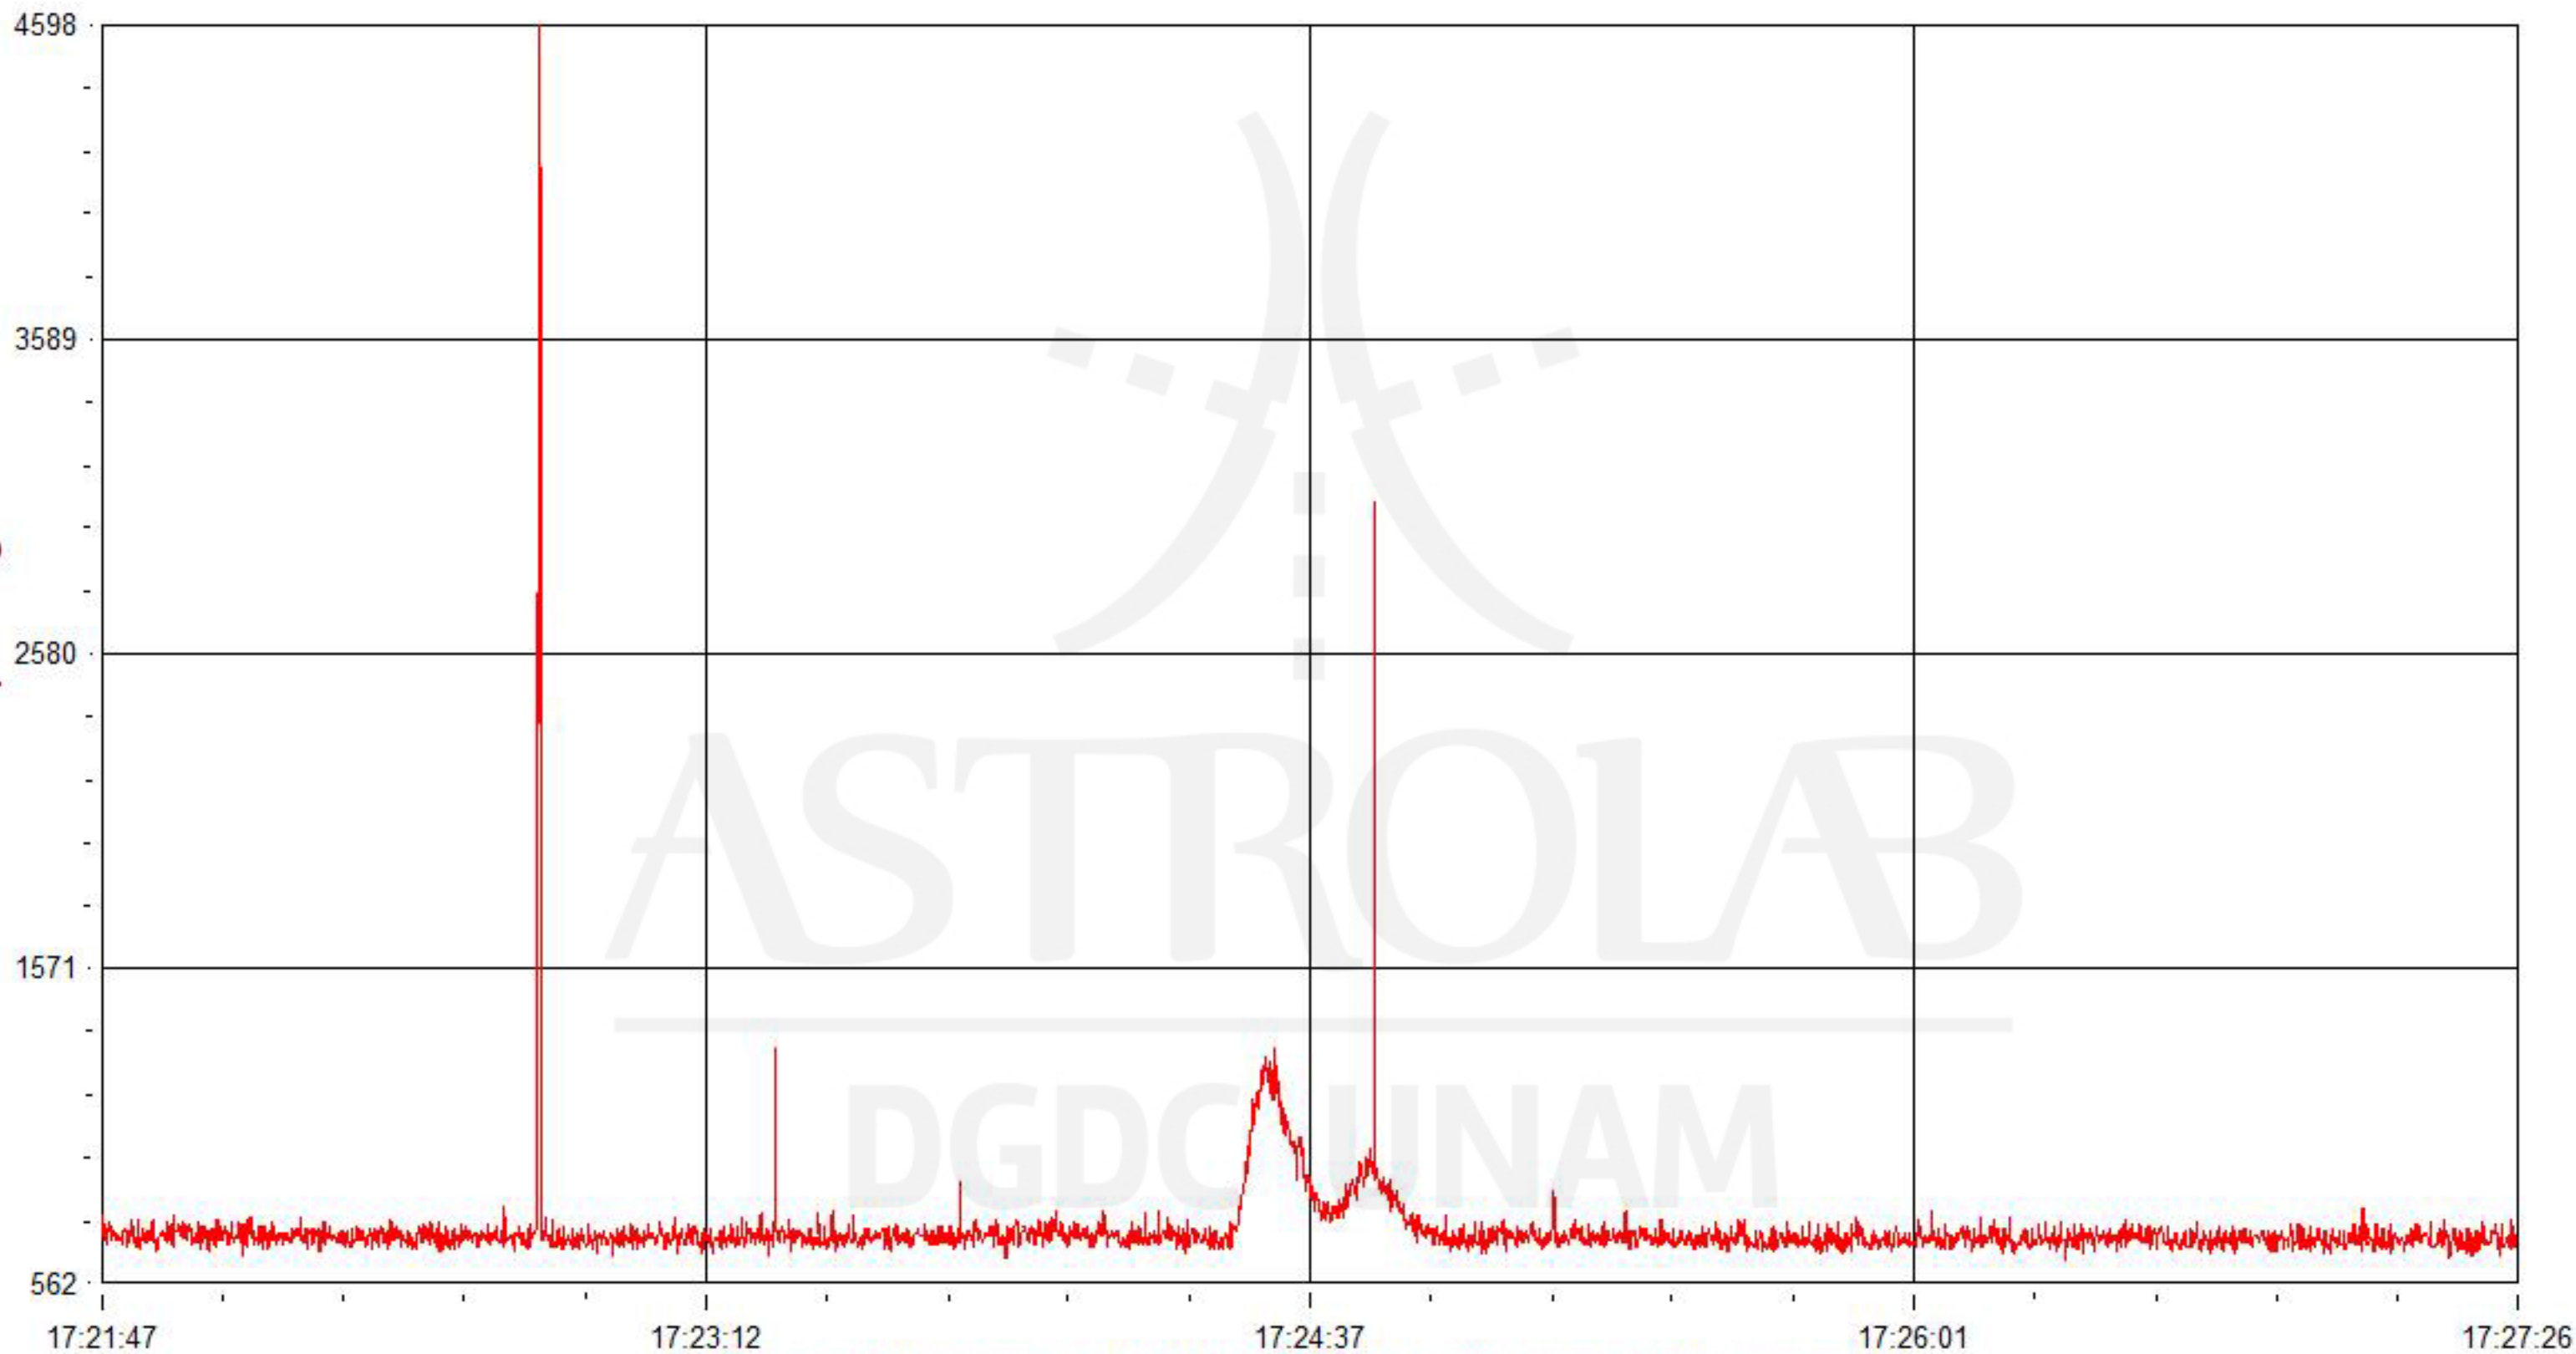

Antenna Temp. Deg. K x 1000

Radiotelescopio Astrolab (Tiempo Universal )