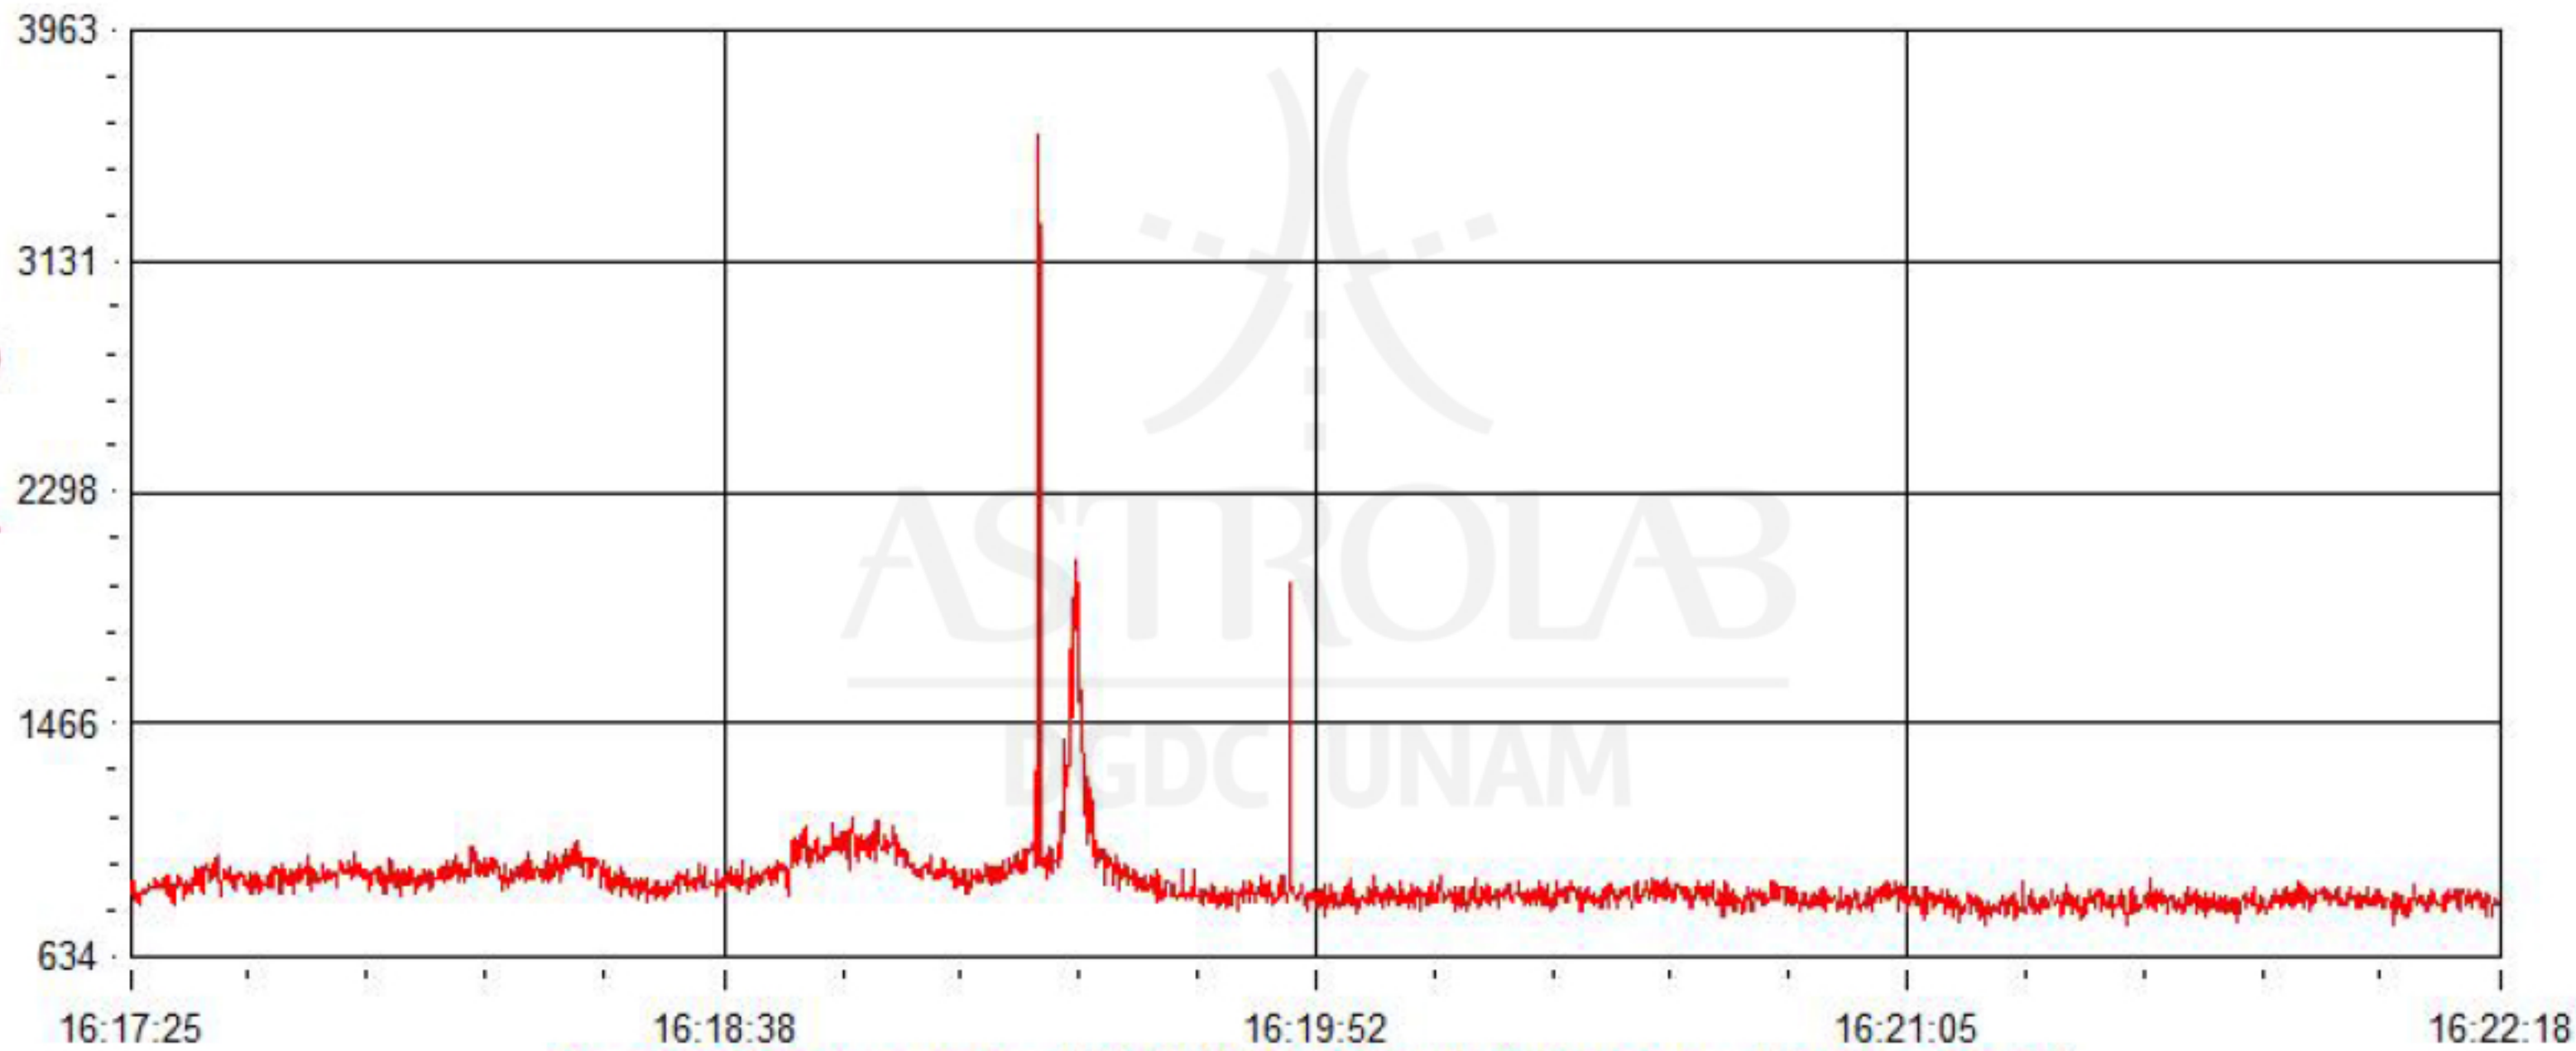

Antenna Temp. Deg. K x 1000

Radiotelescopio Astrolab (Tiempo Universal )