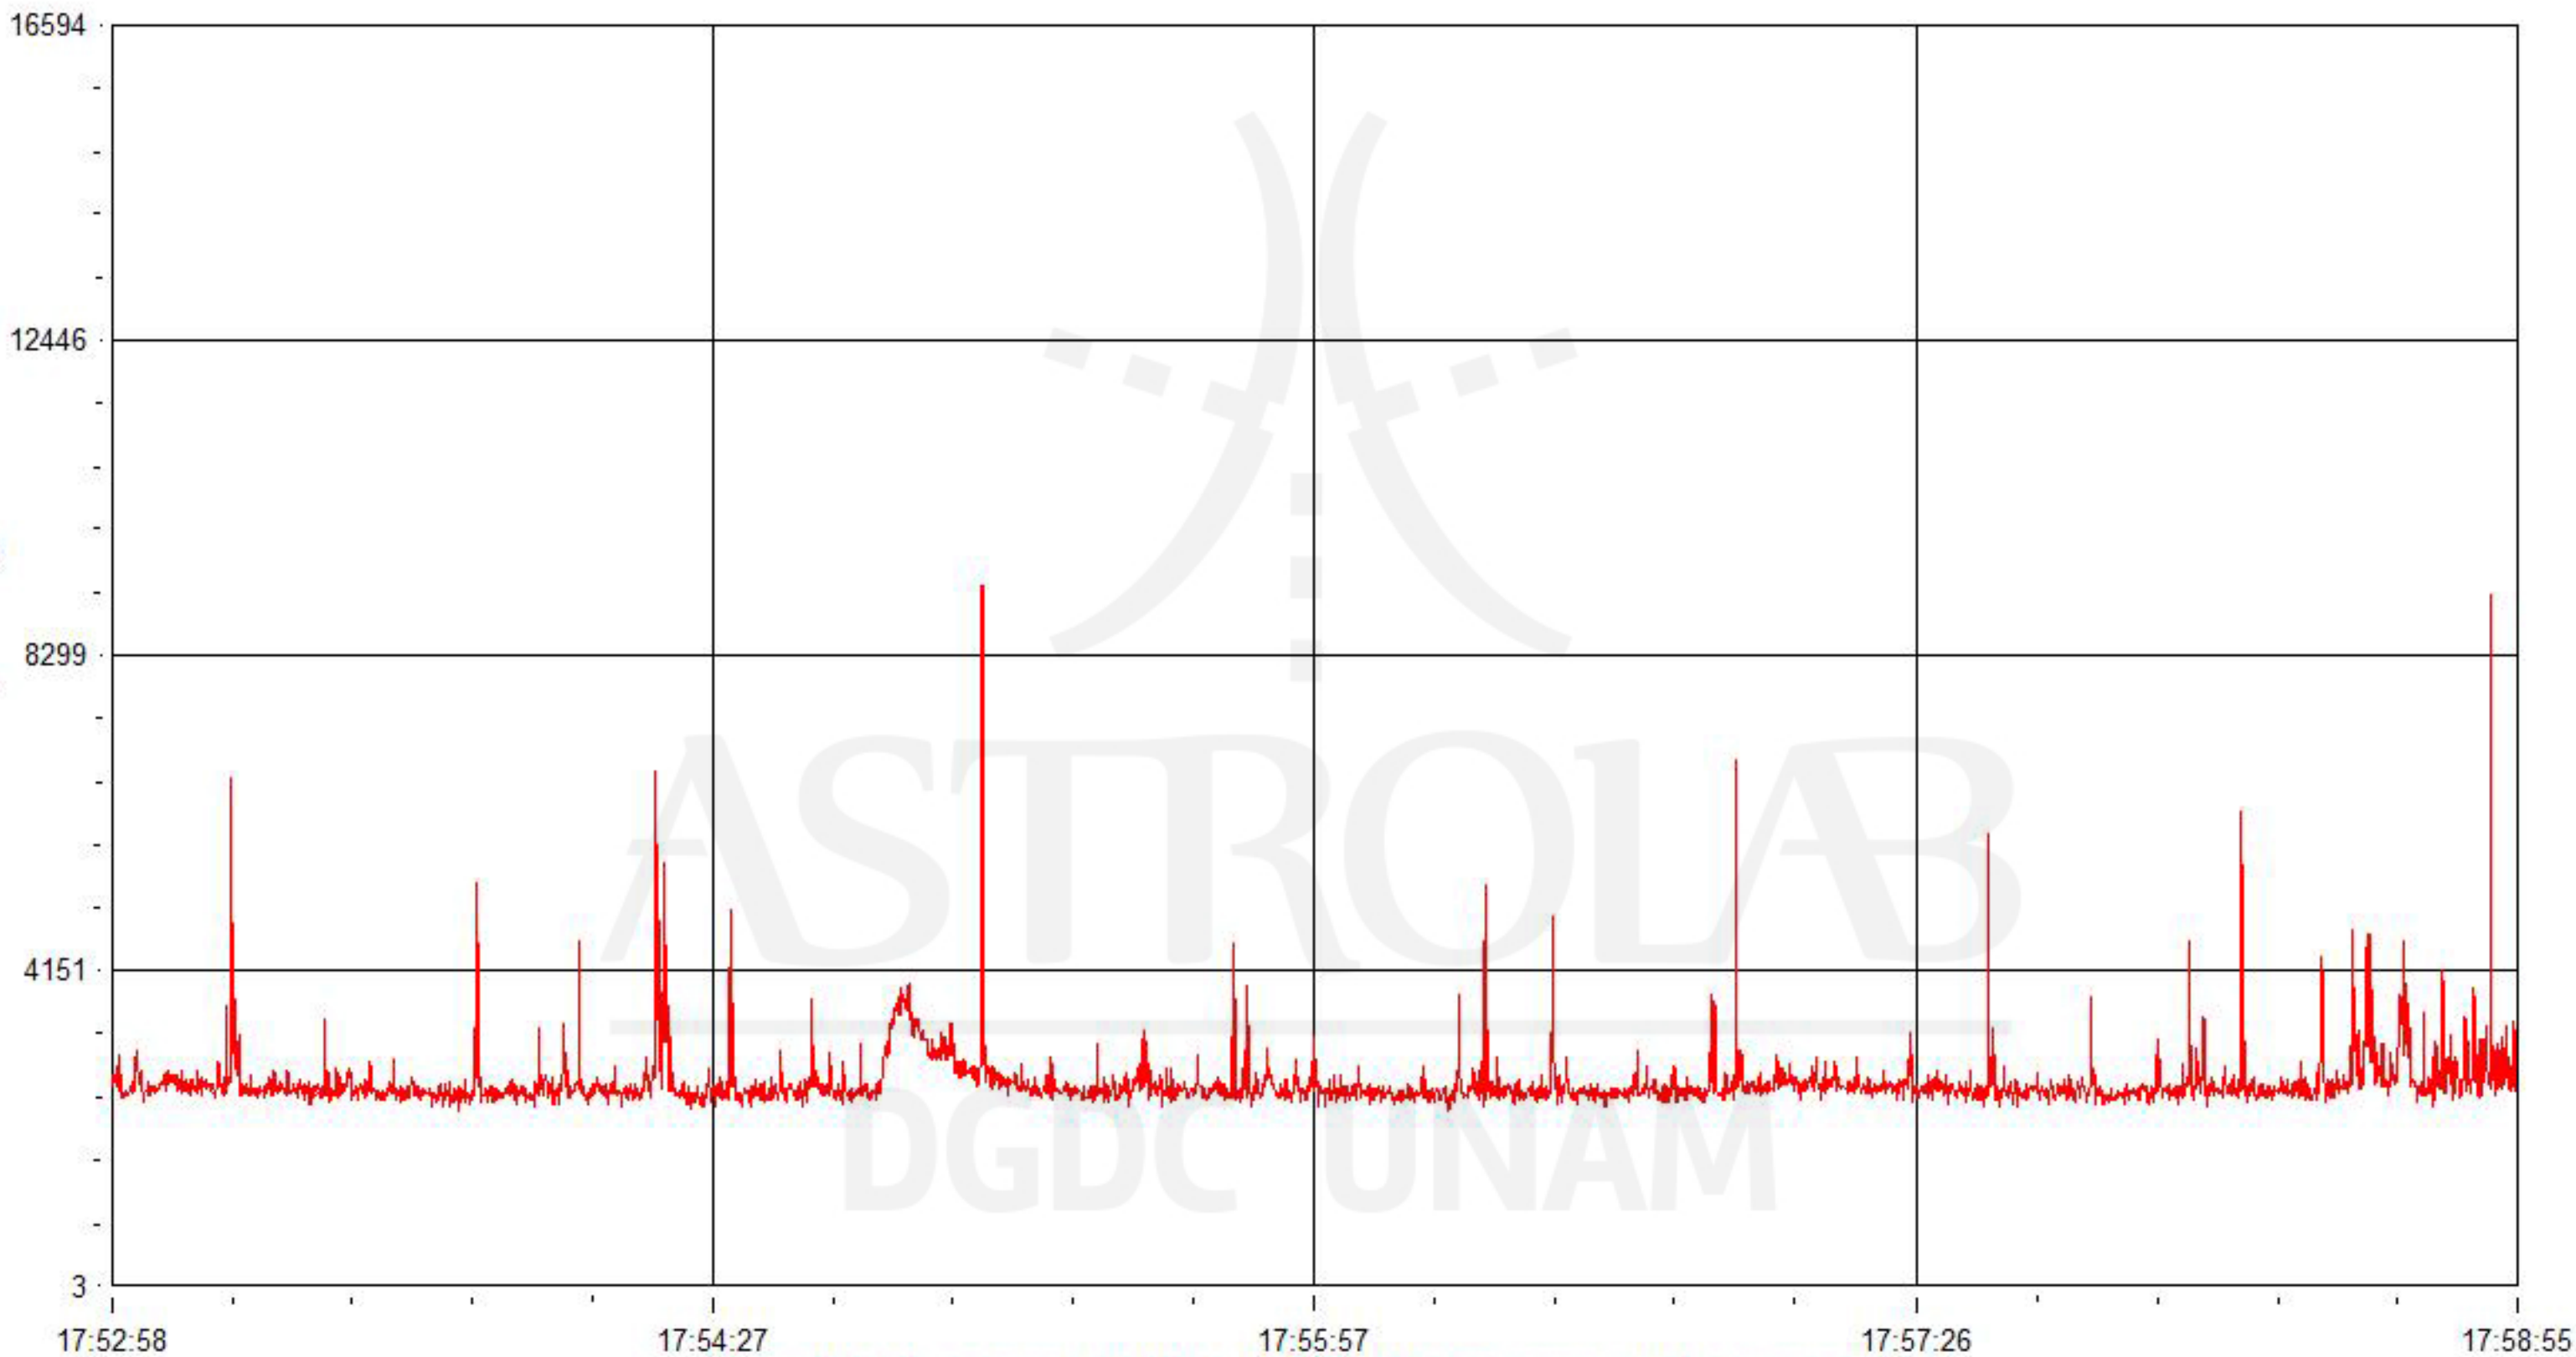

Antenna Temp. Deg. K x 1000

Radiotelescopio Astrolab (Tiempo Universal )