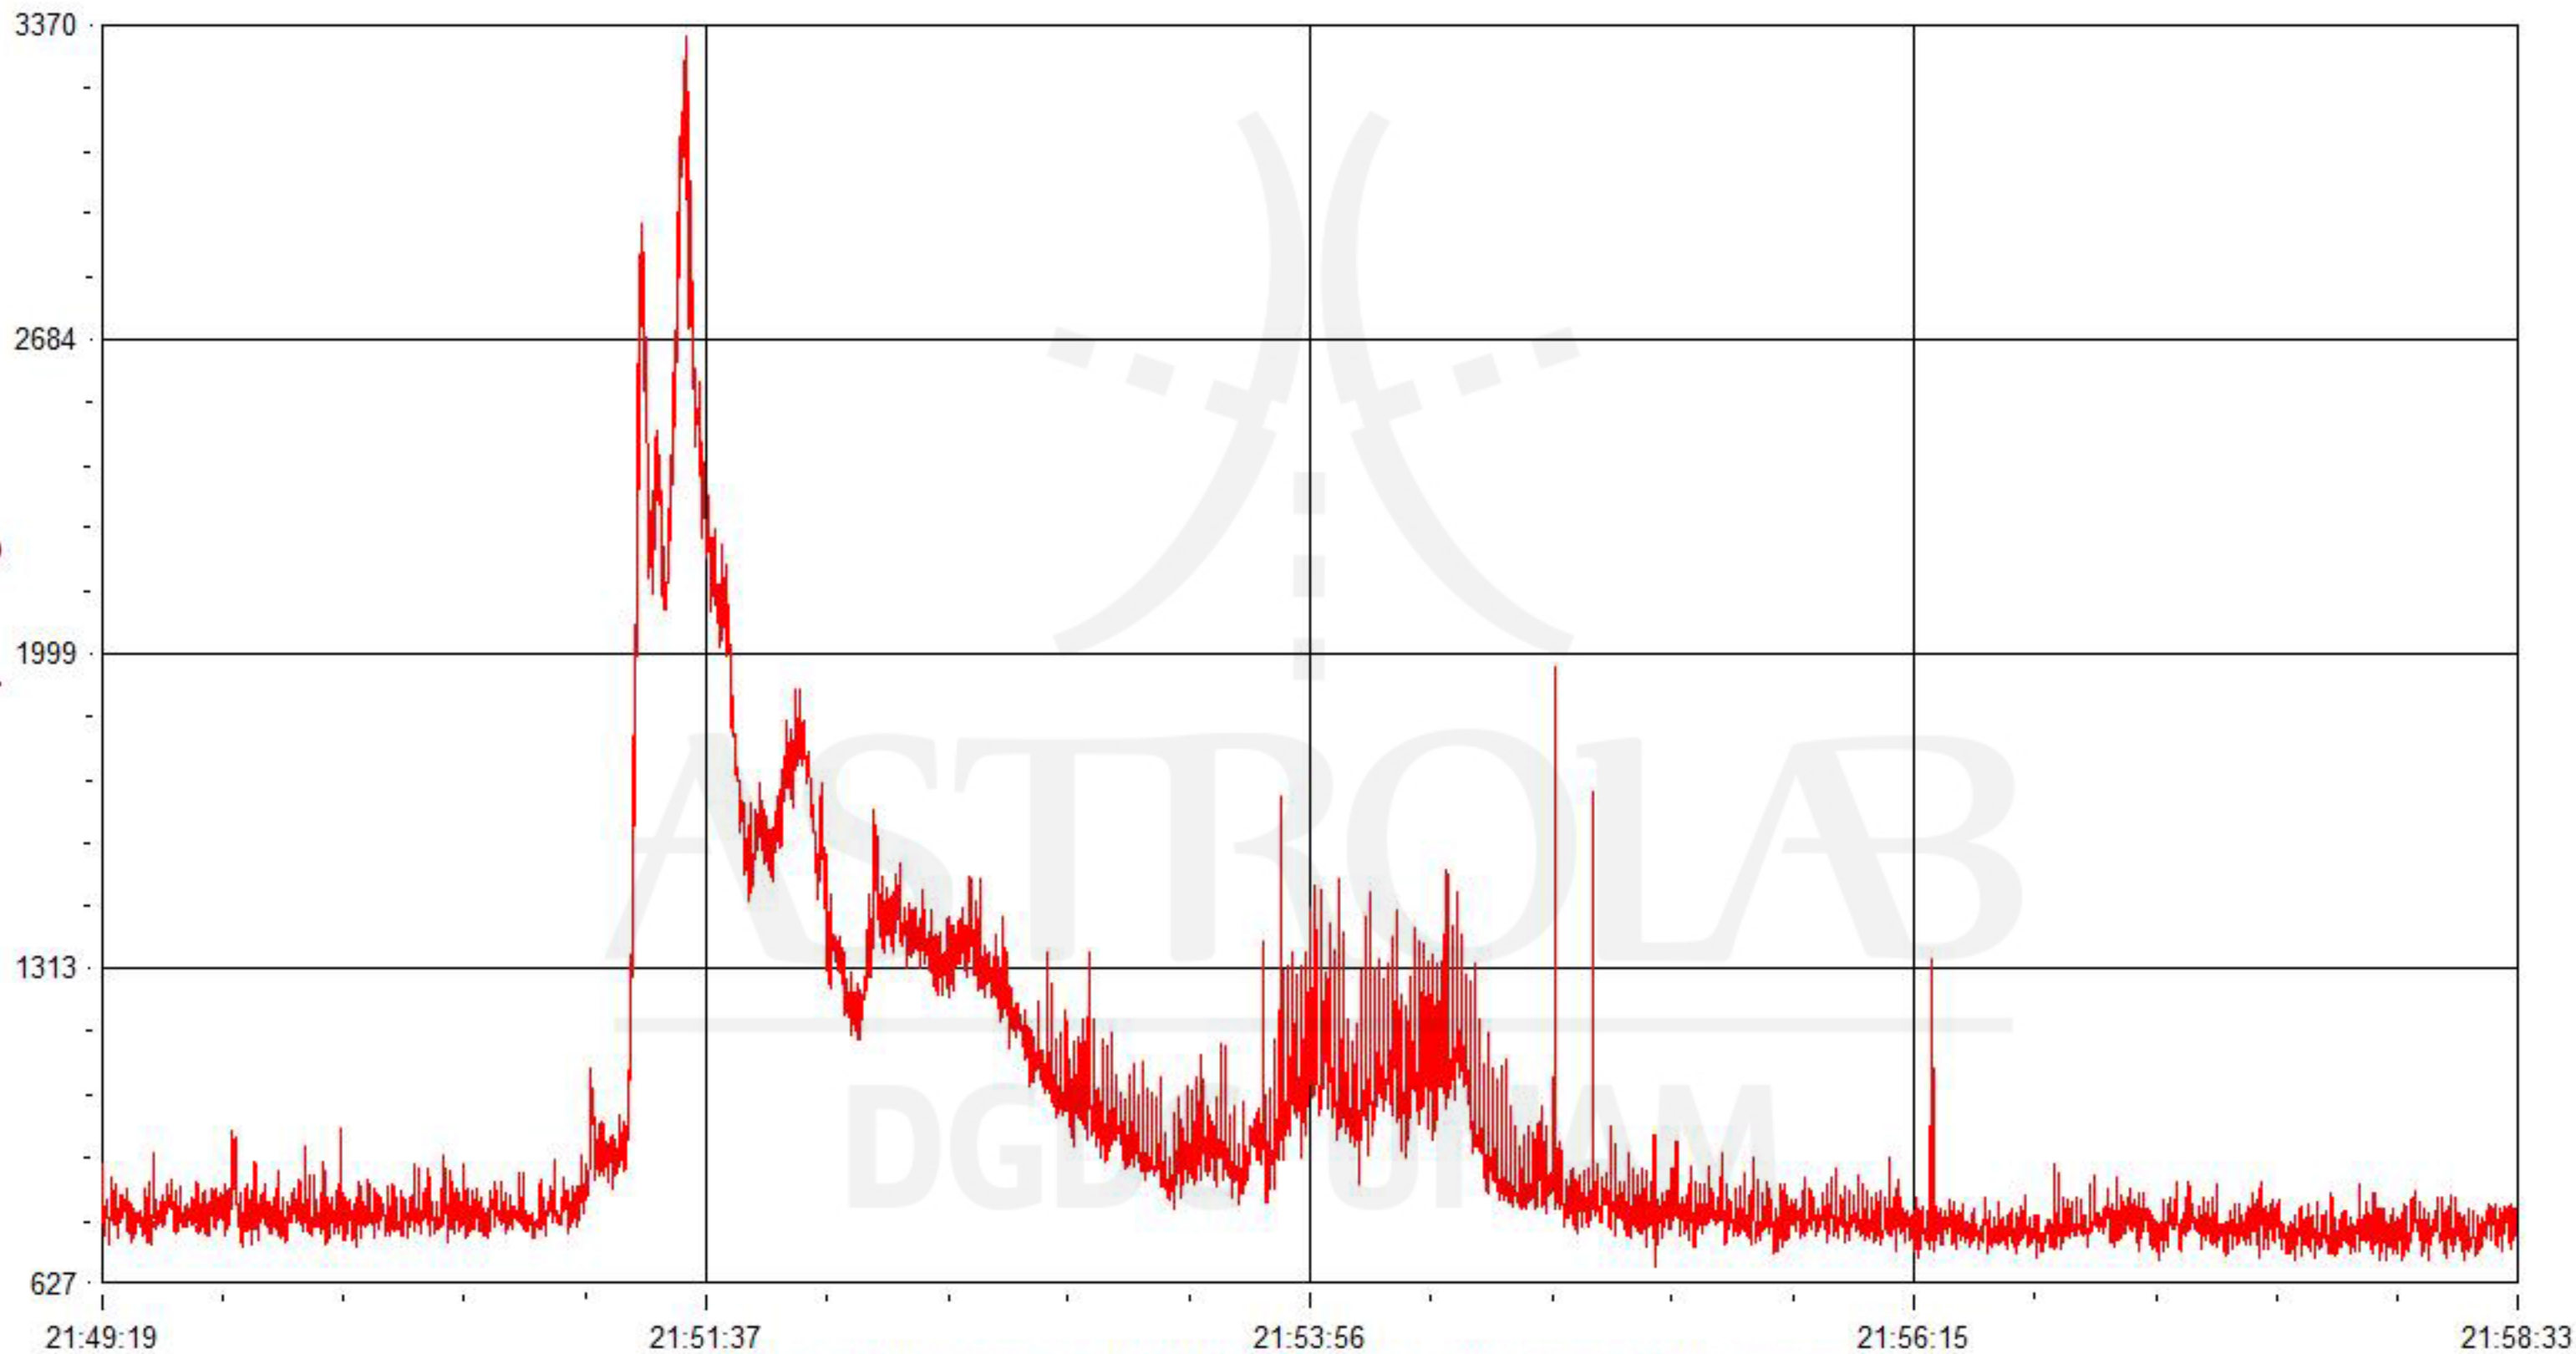

Antenna Temp. Deg. K x 1000

Radiotelescopio Astrolab (Tiempo Universal )