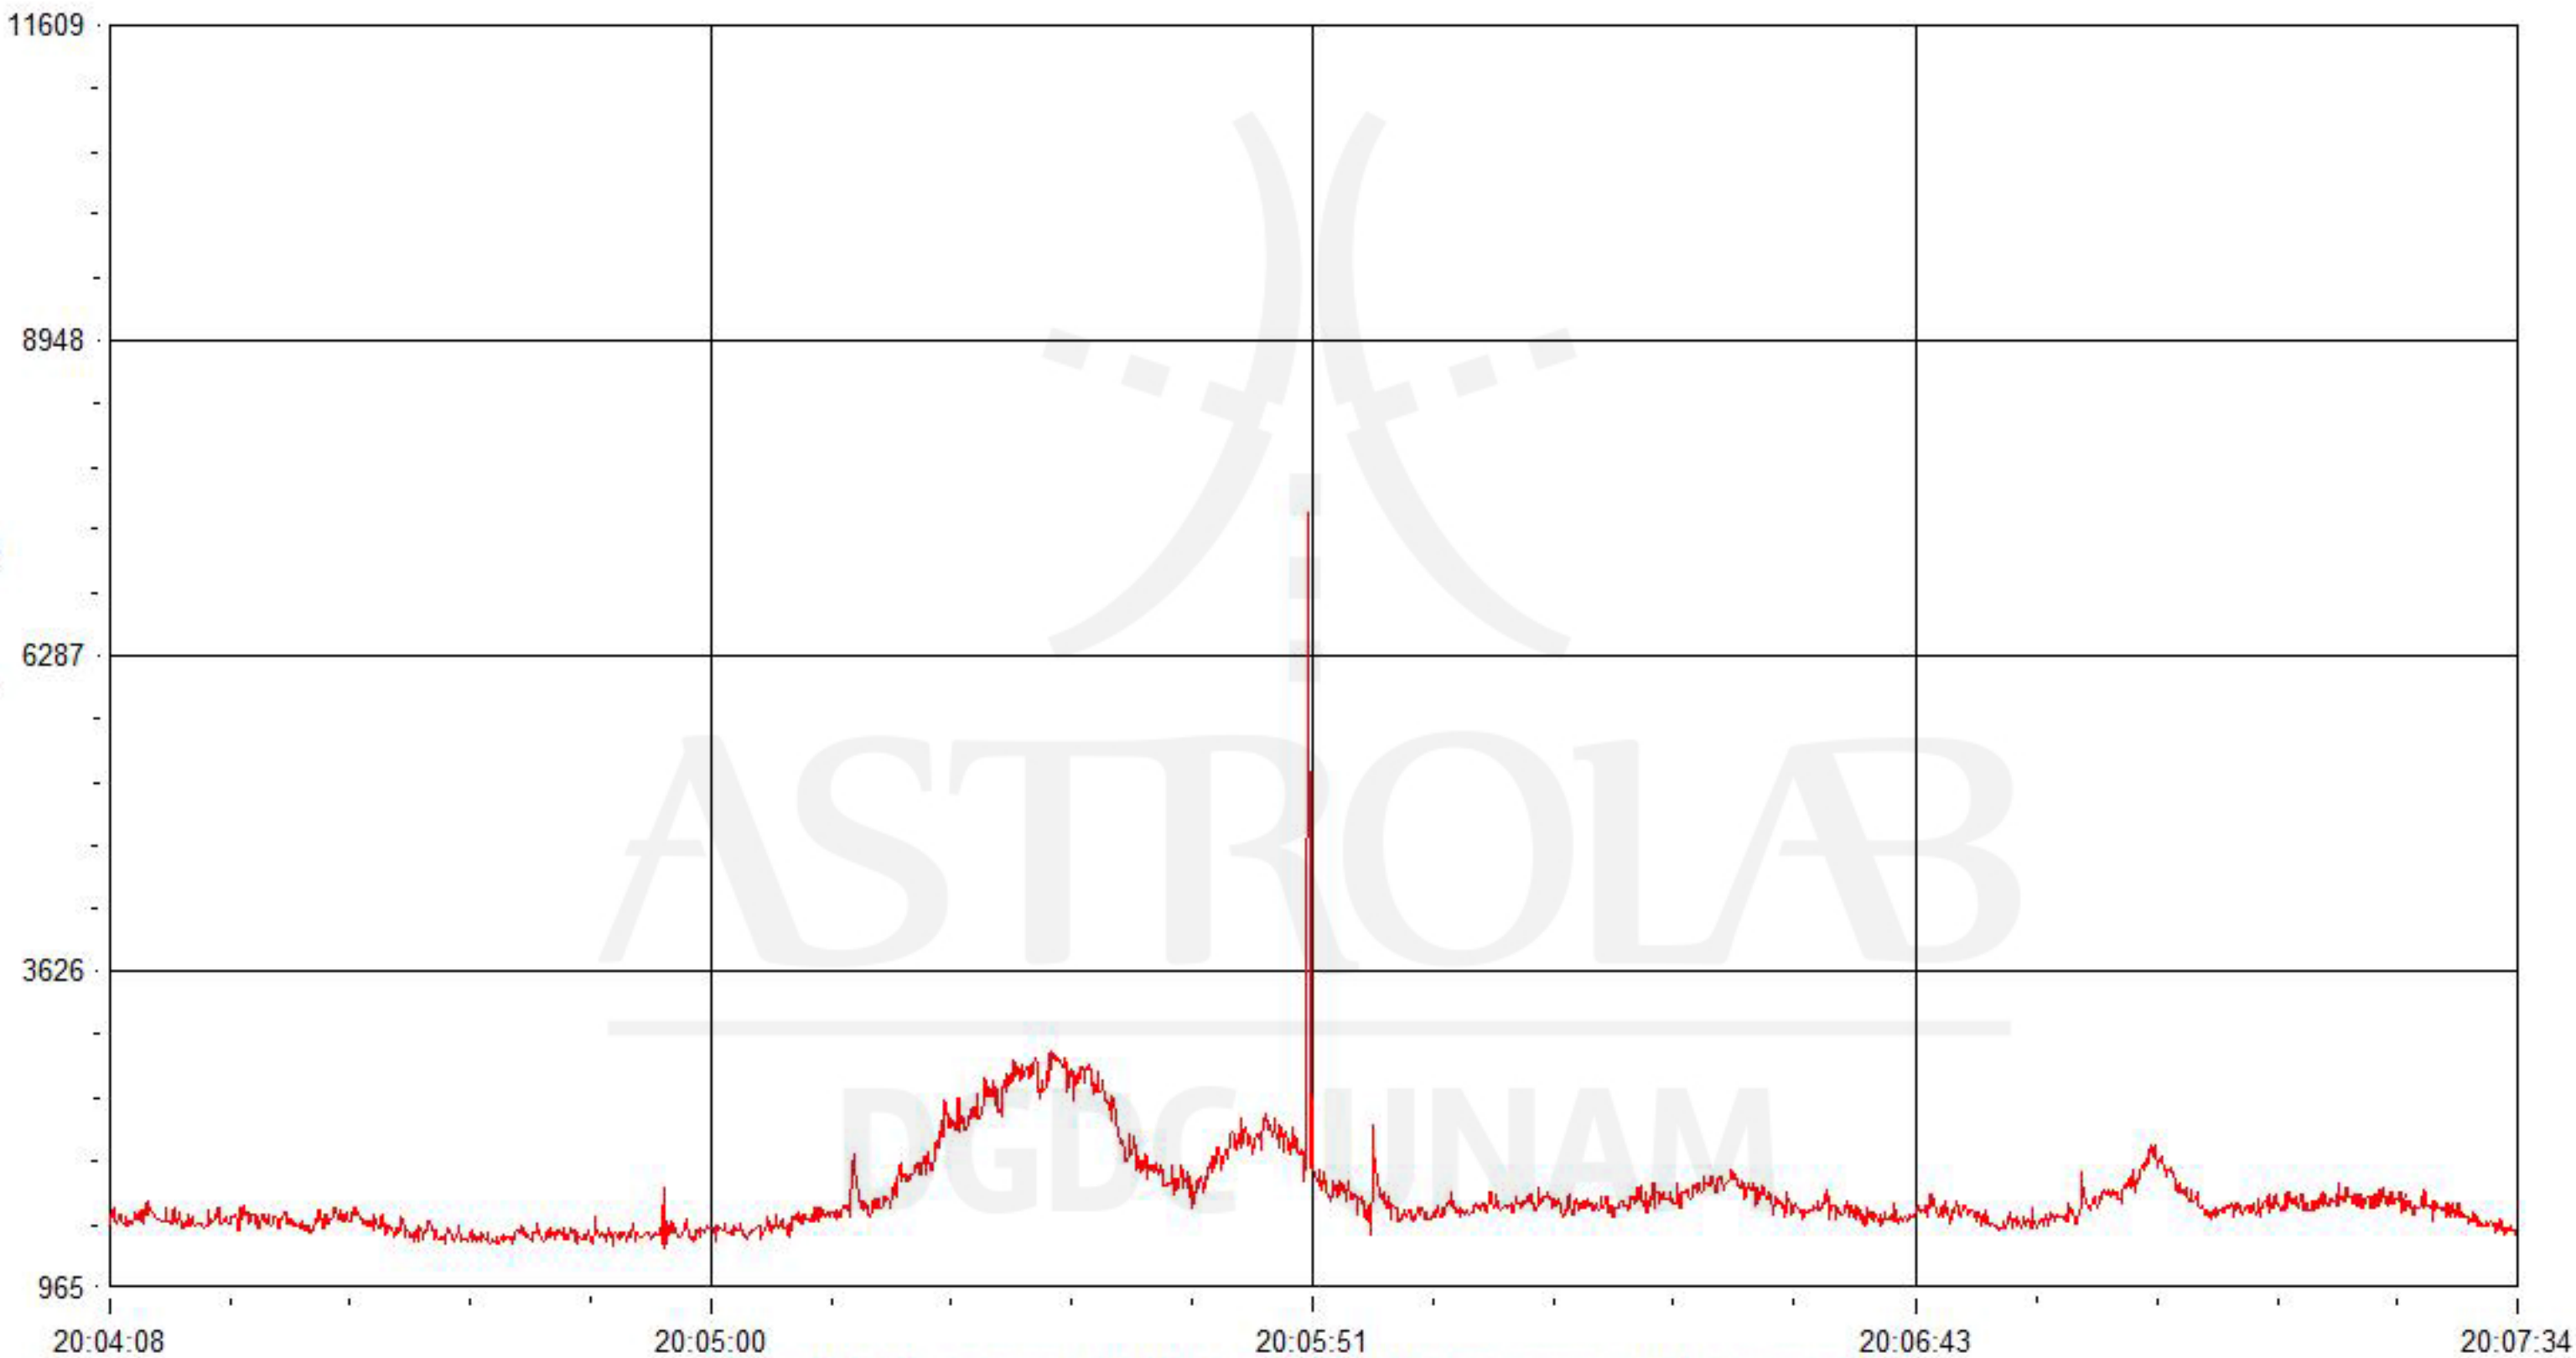

Antenna Temp. Deg. K x 1000

Radiotelescopio Astrolab (Tiempo Universal )