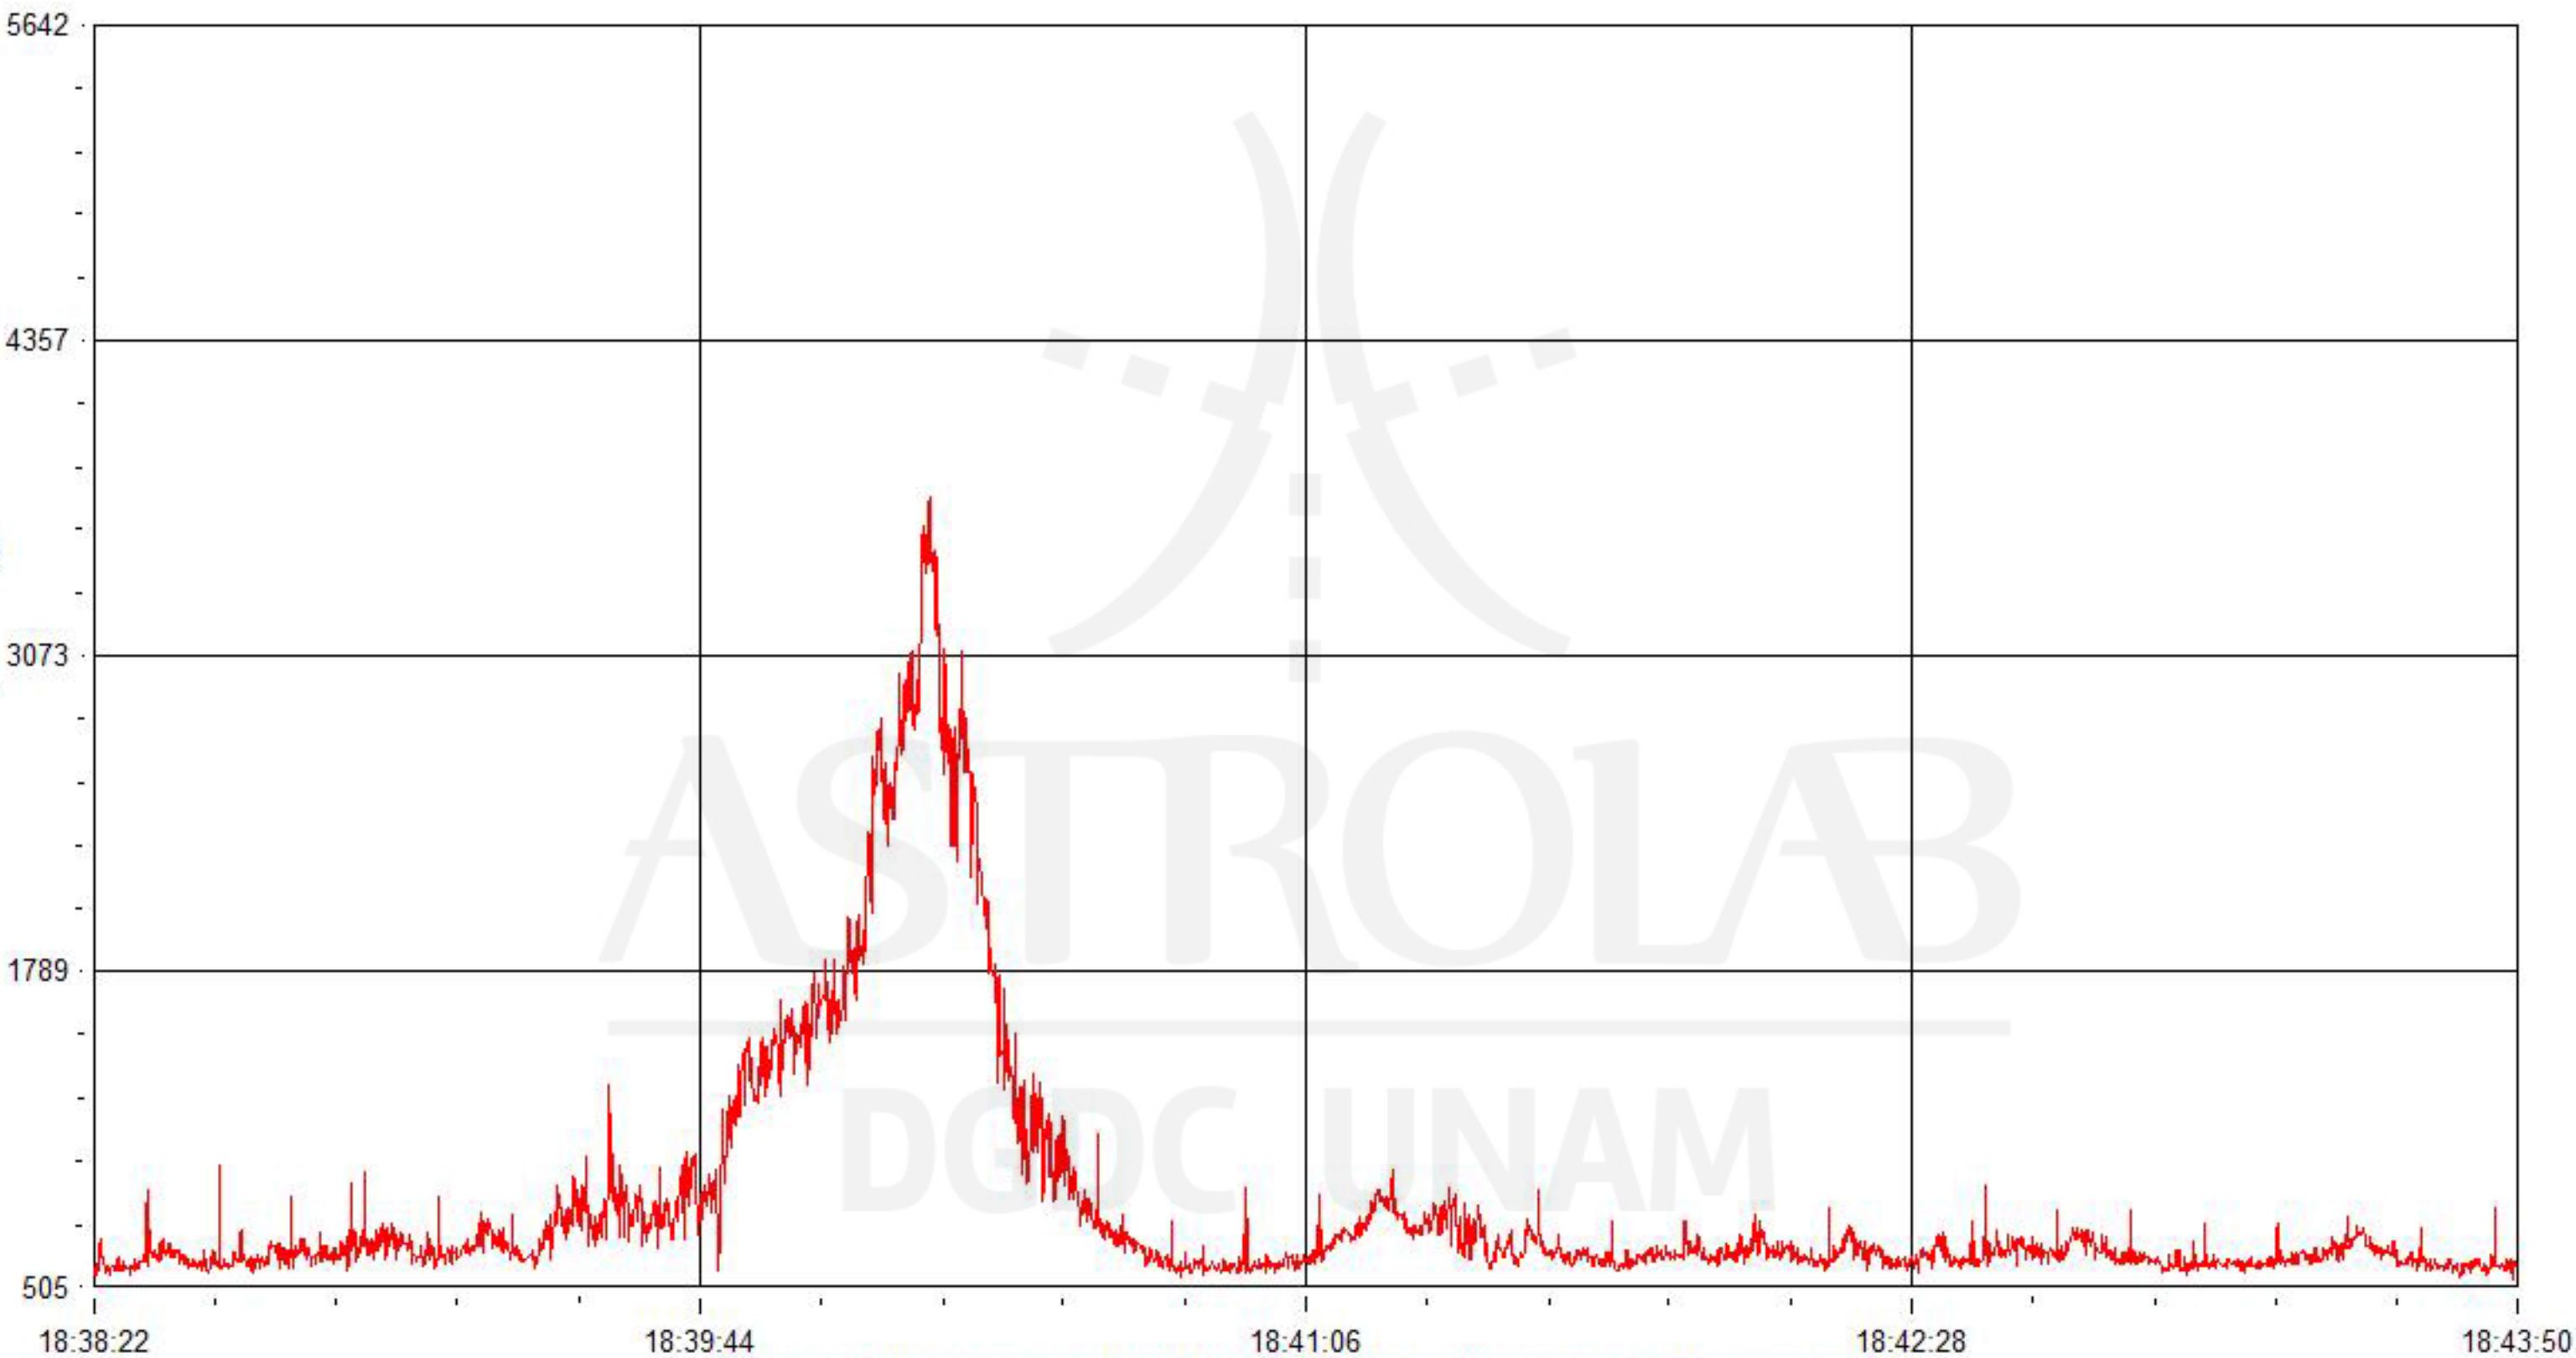

Antenna Temp. Deg. K x 1000

Radiotelescopio Astrolab (Tiempo Universal )