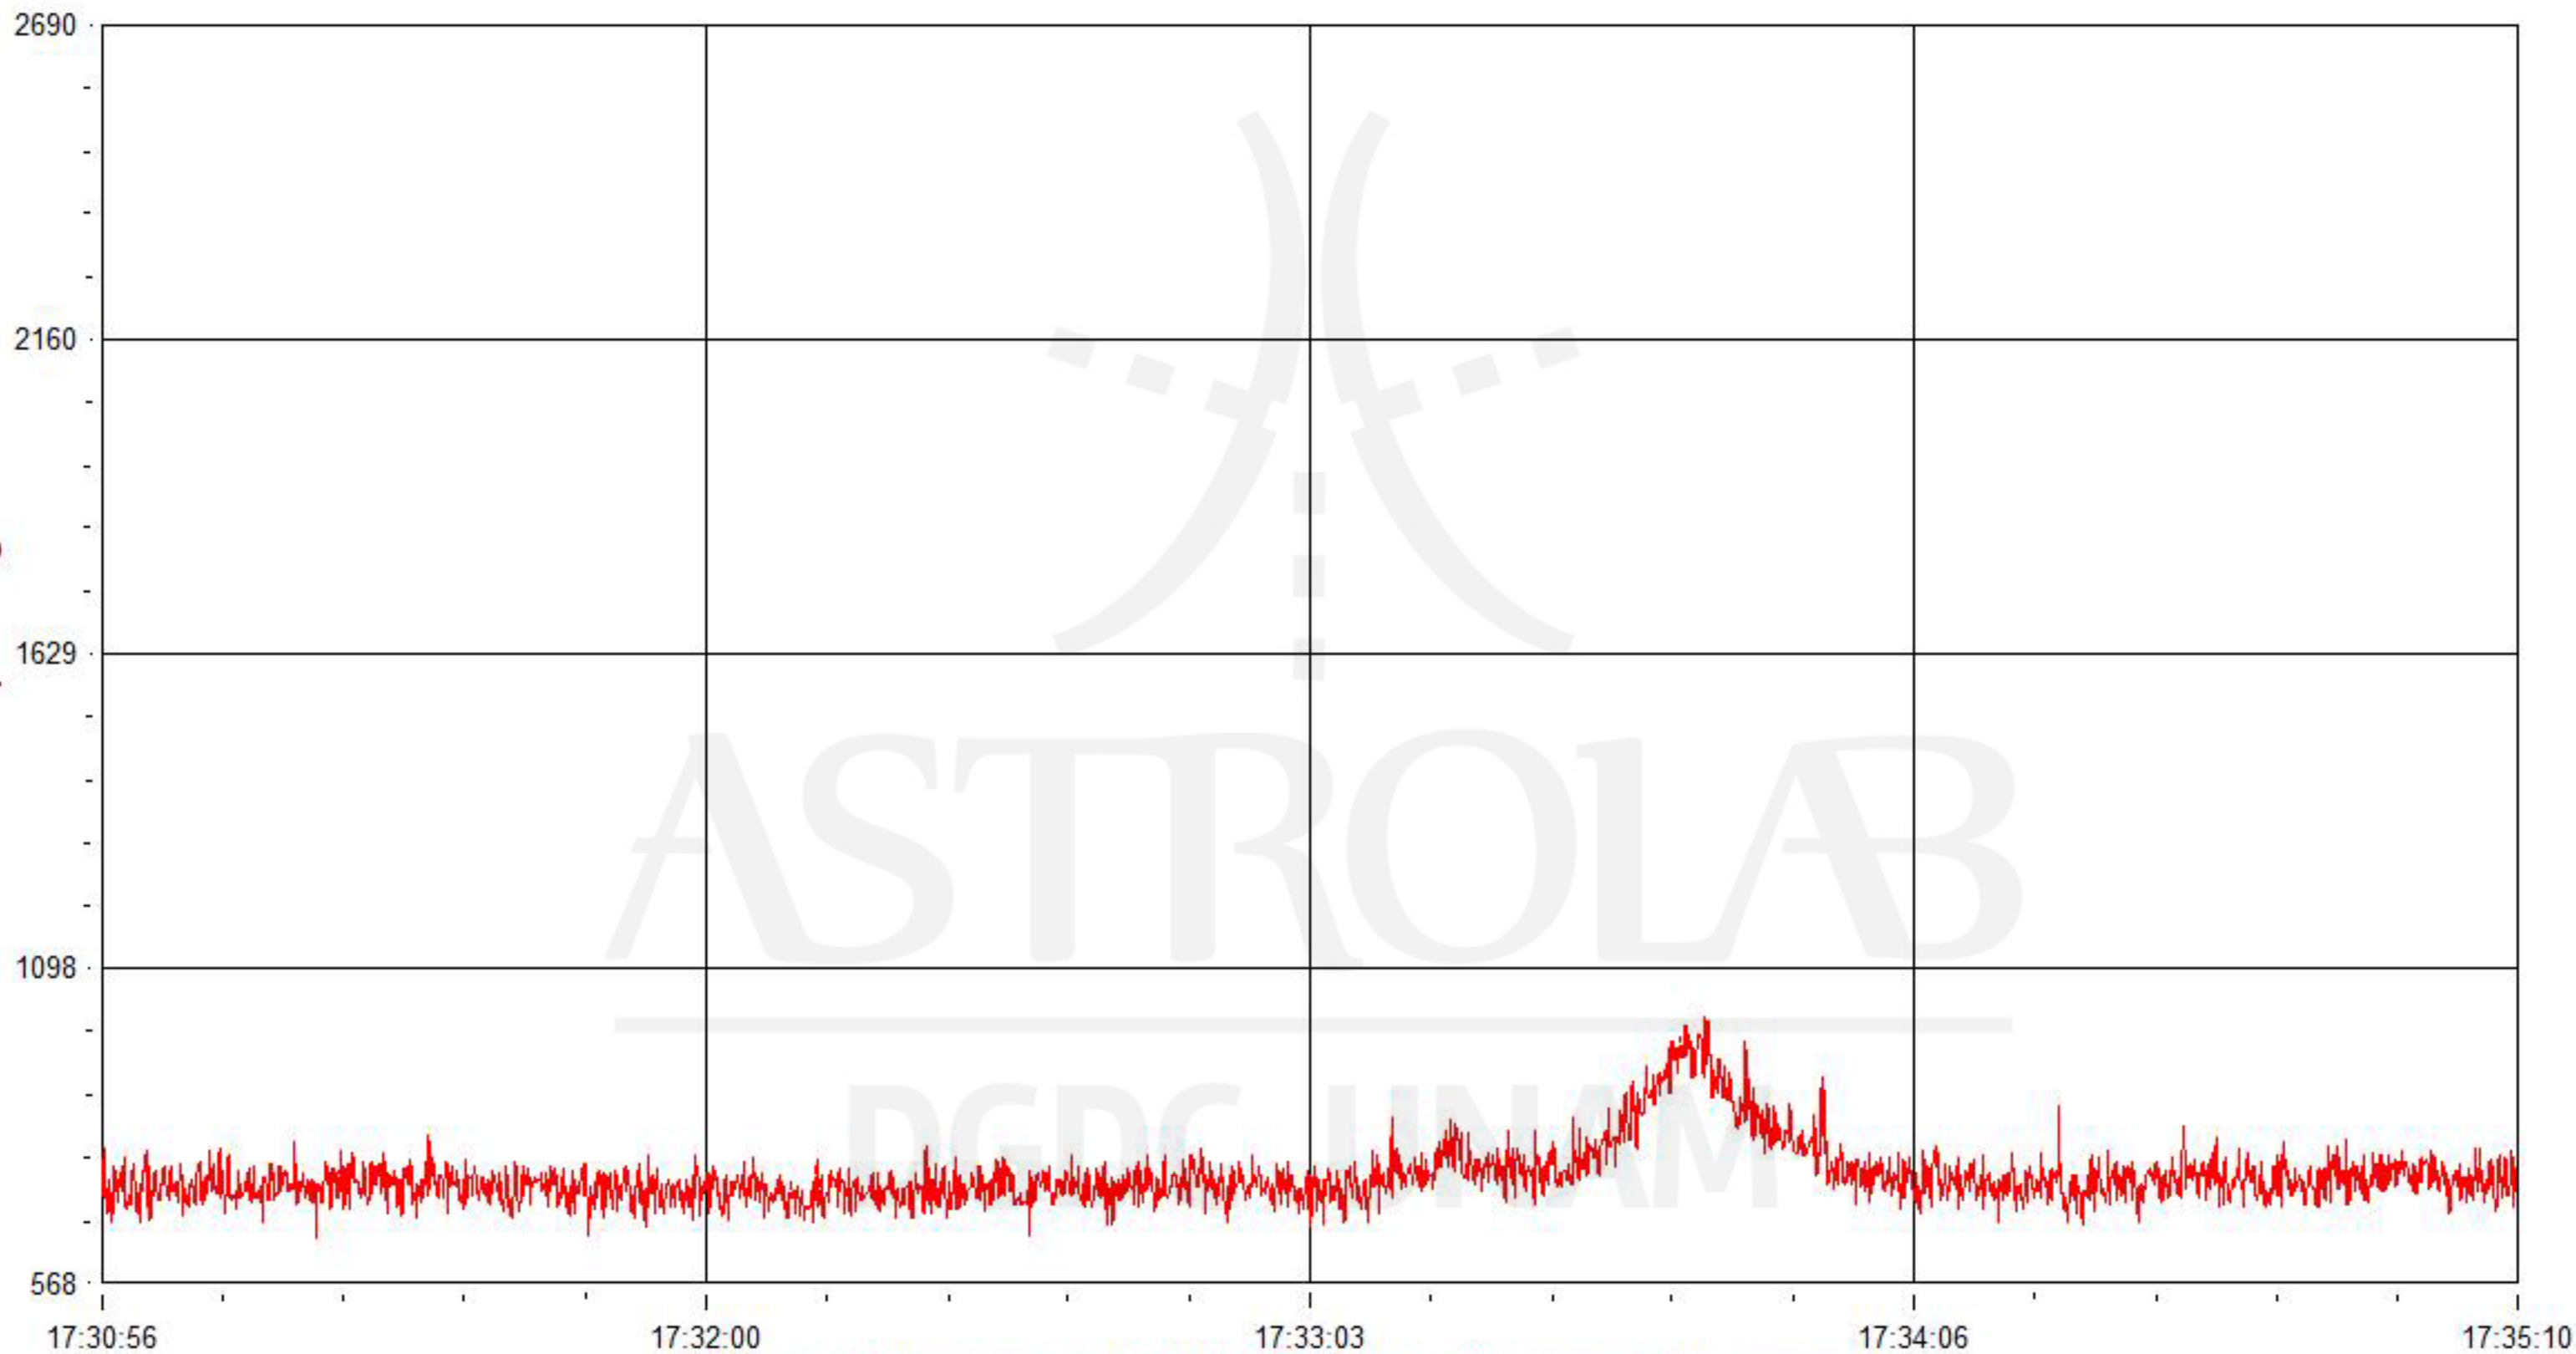

Antenna Temp. Deg. K x 1000

Radiotelescopio Astrolab (Tiempo Universal )