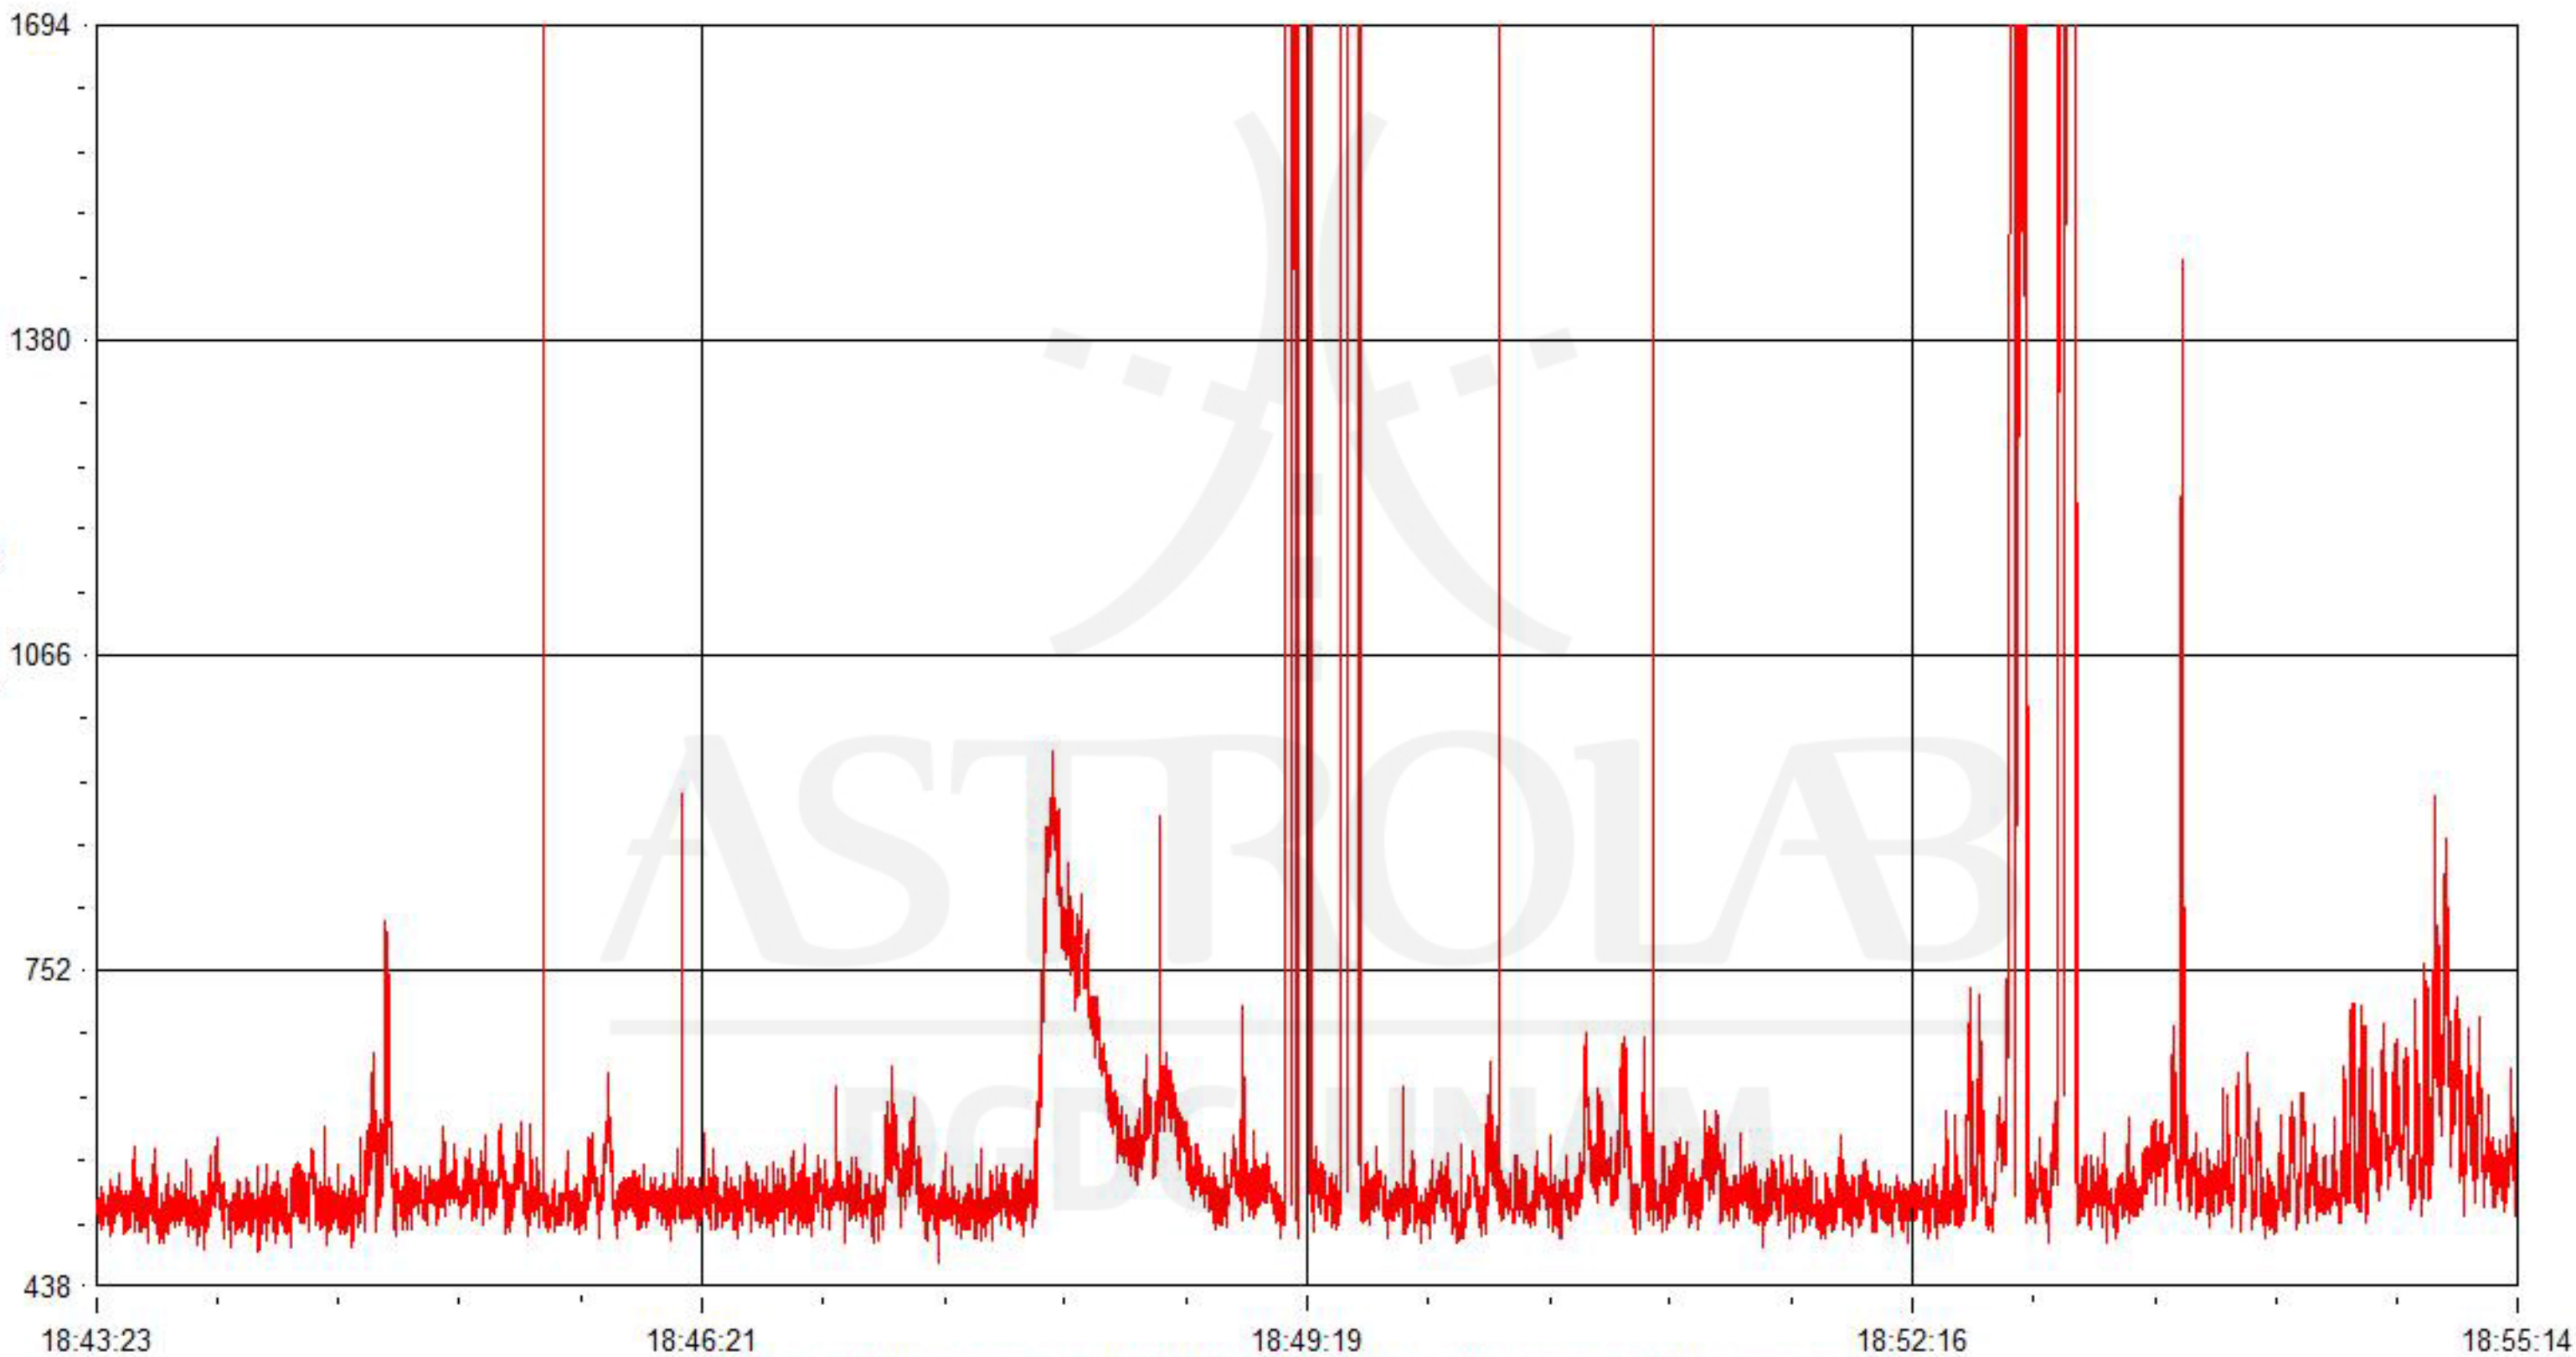

Antenna Temp. Deg. K x 1000

Radiotelescopio Astrolab (Tiempo Universal )