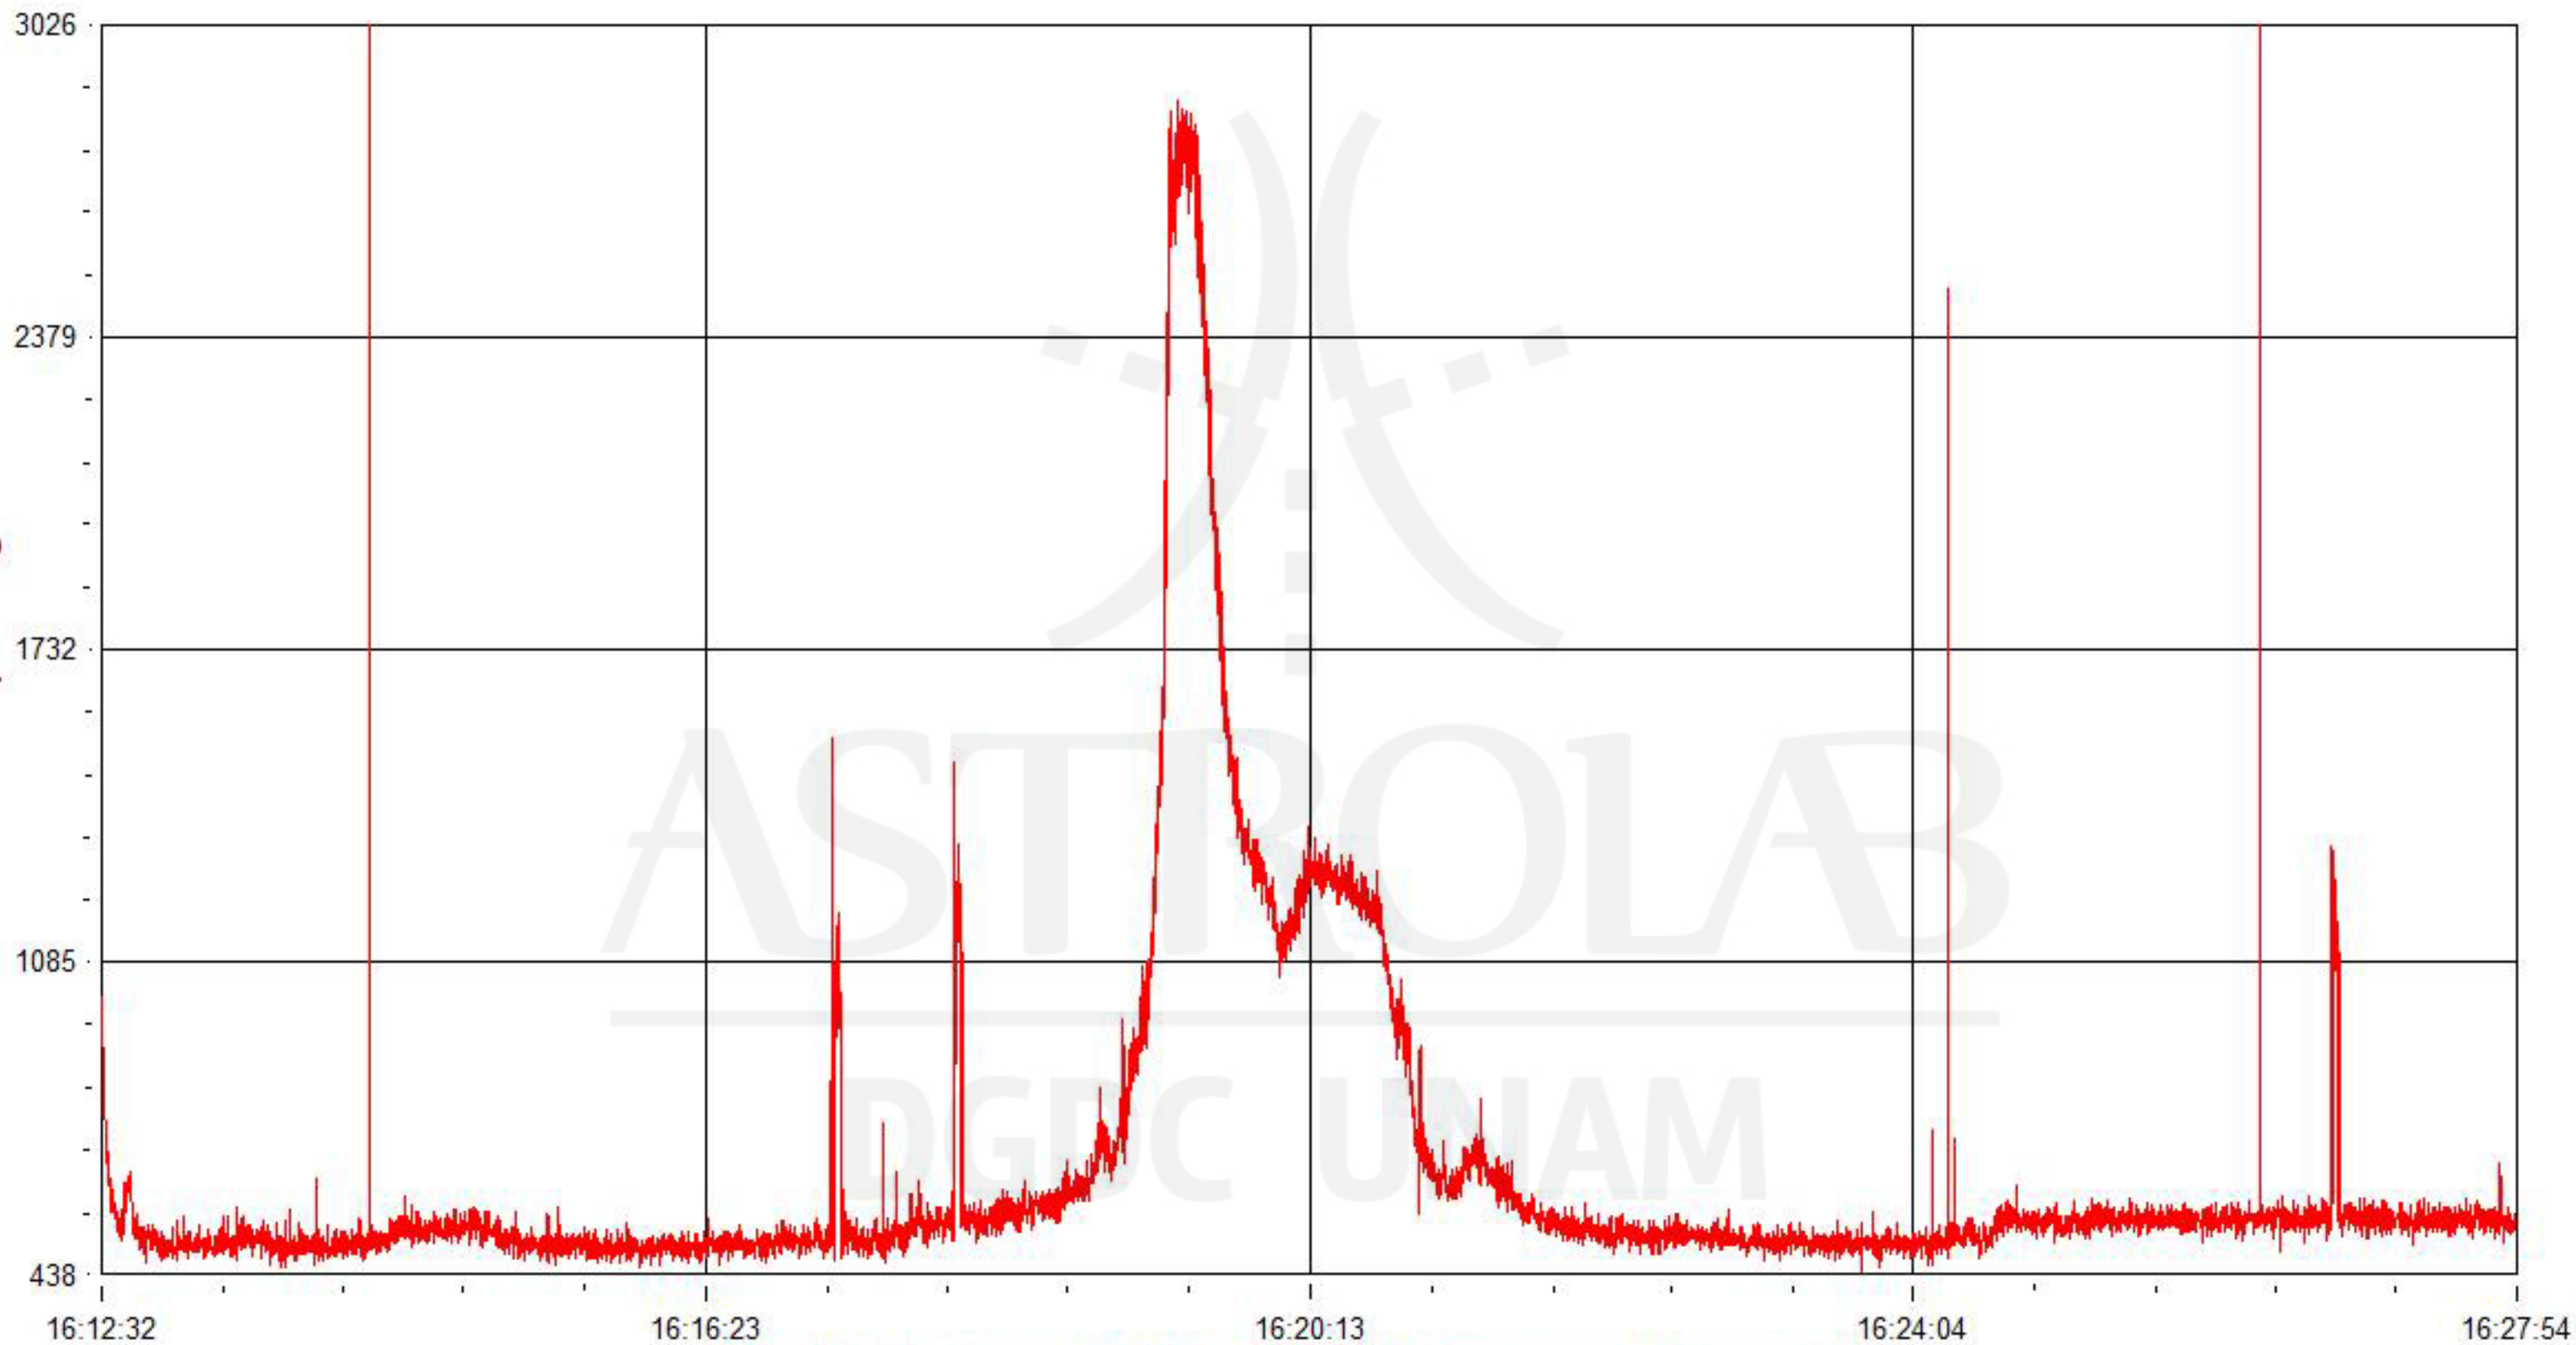

Antenna Temp. Deg. K x 1000

Radiotelescopio Astrolab (Tiempo Universal )