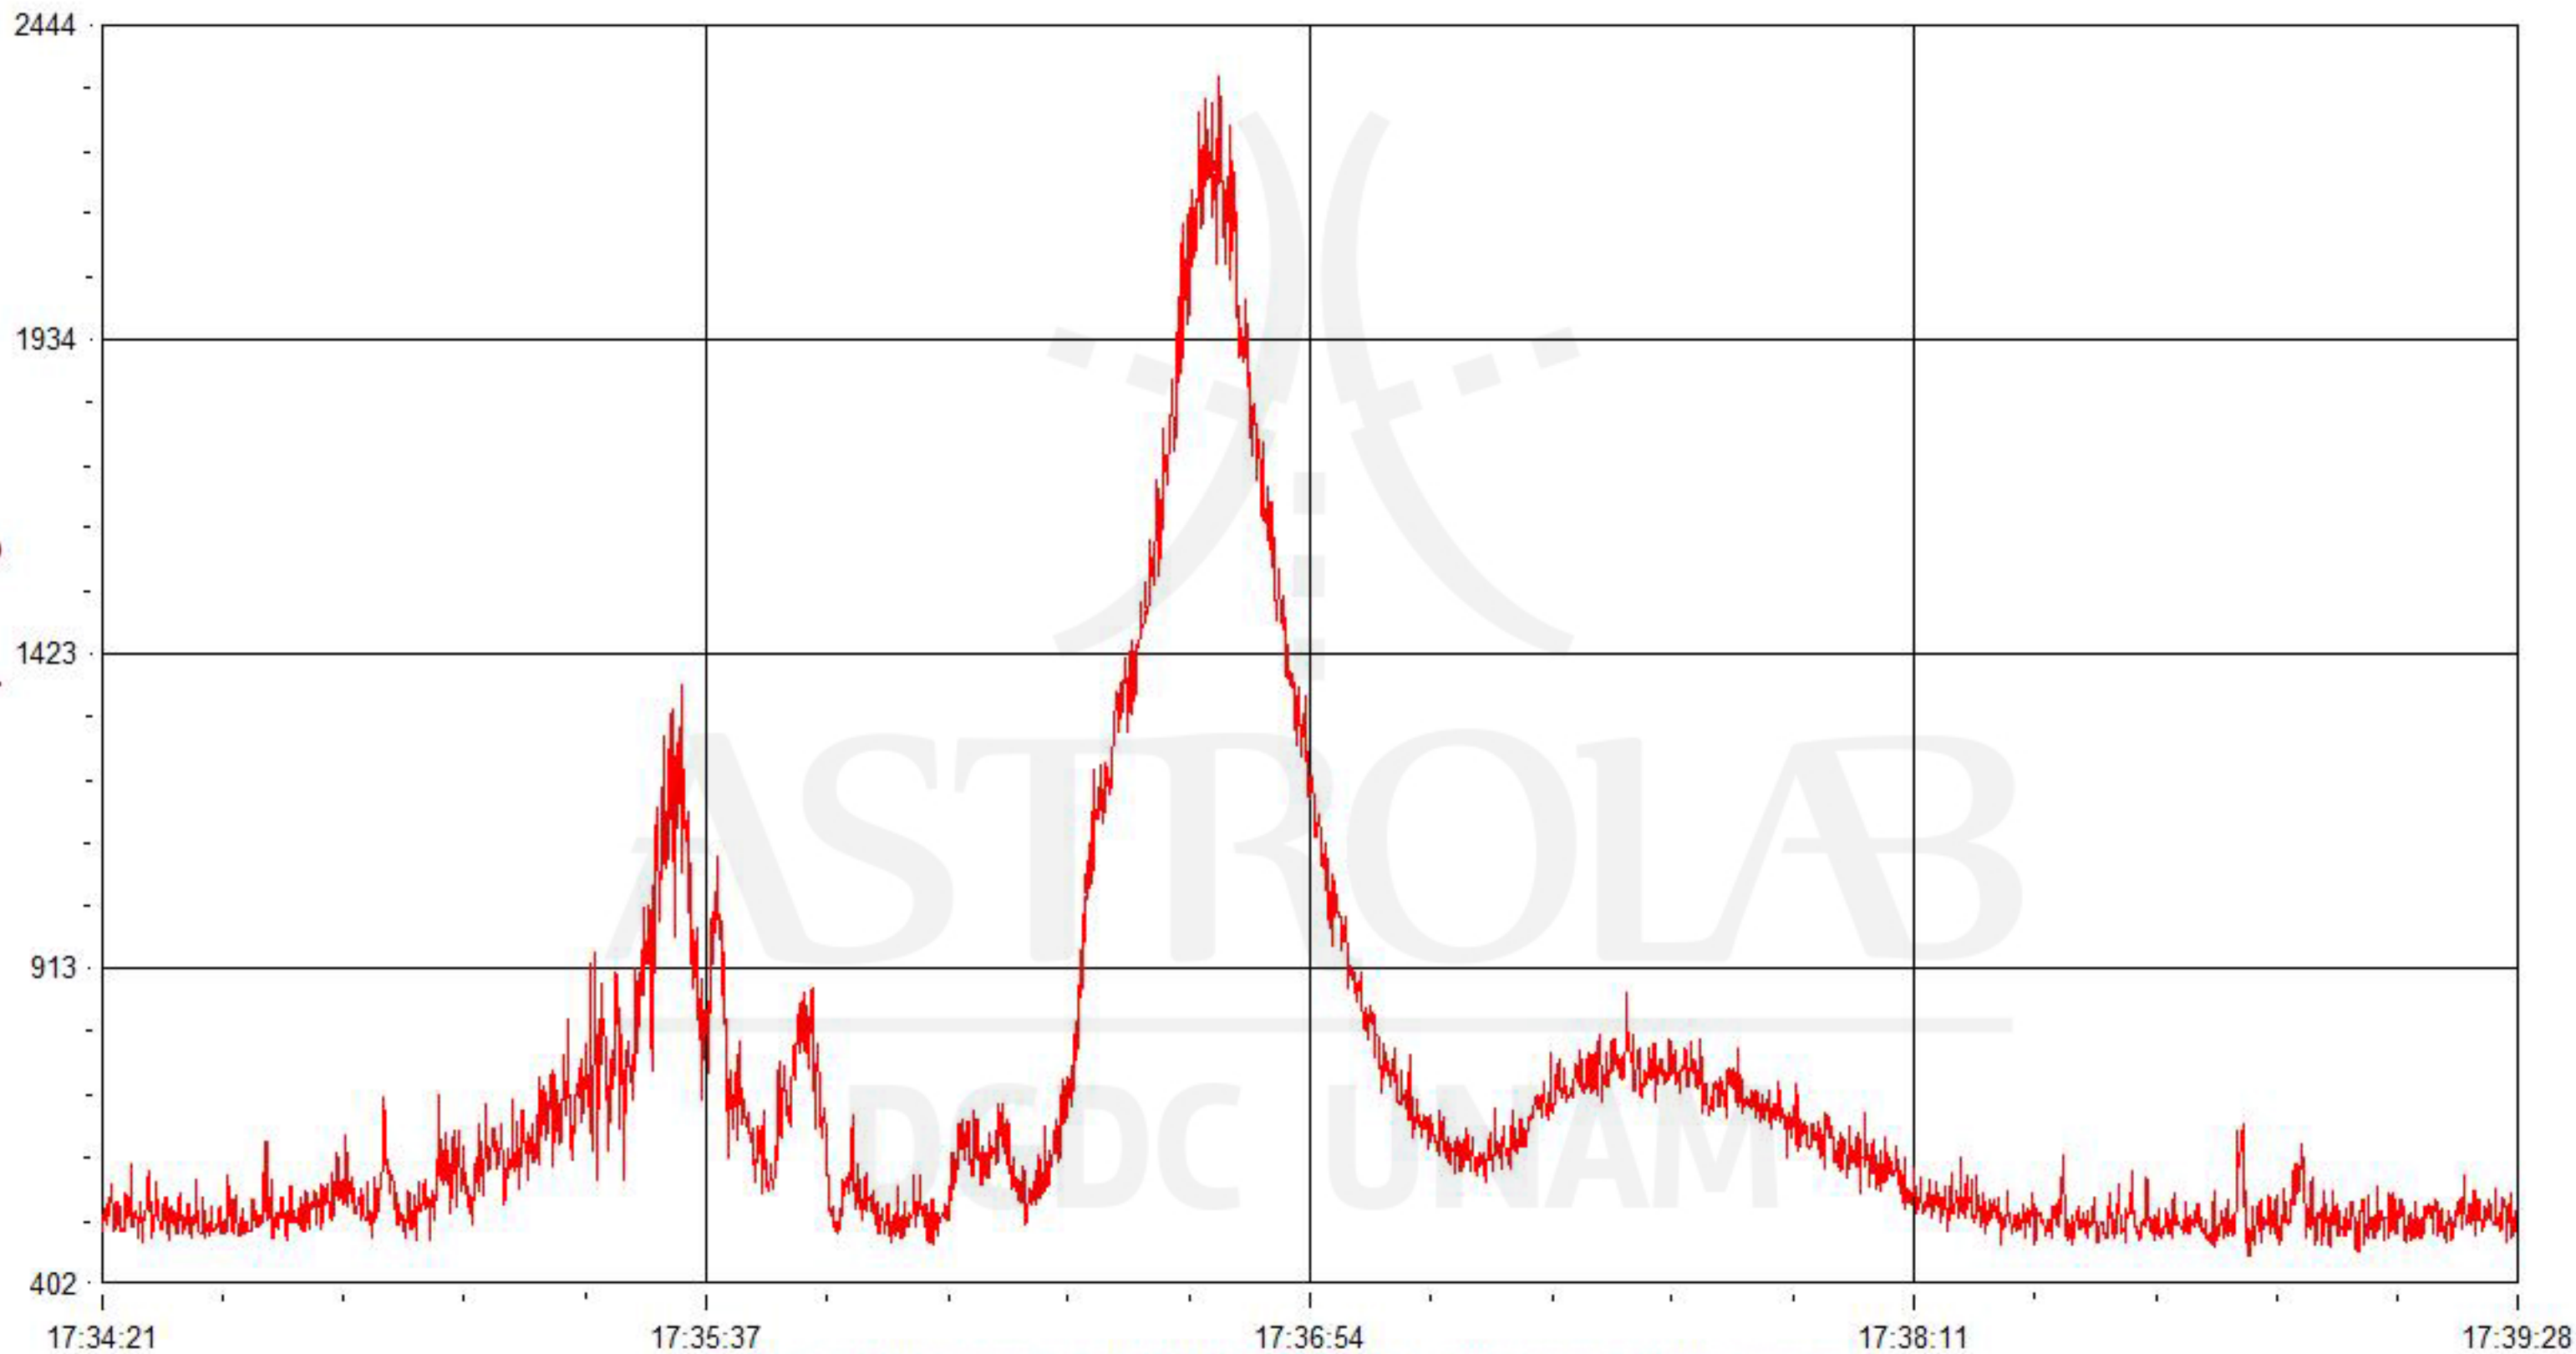

Antenna Temp. Deg. K x 1000

Radiotelescopio Astrolab (Tiempo Universal )