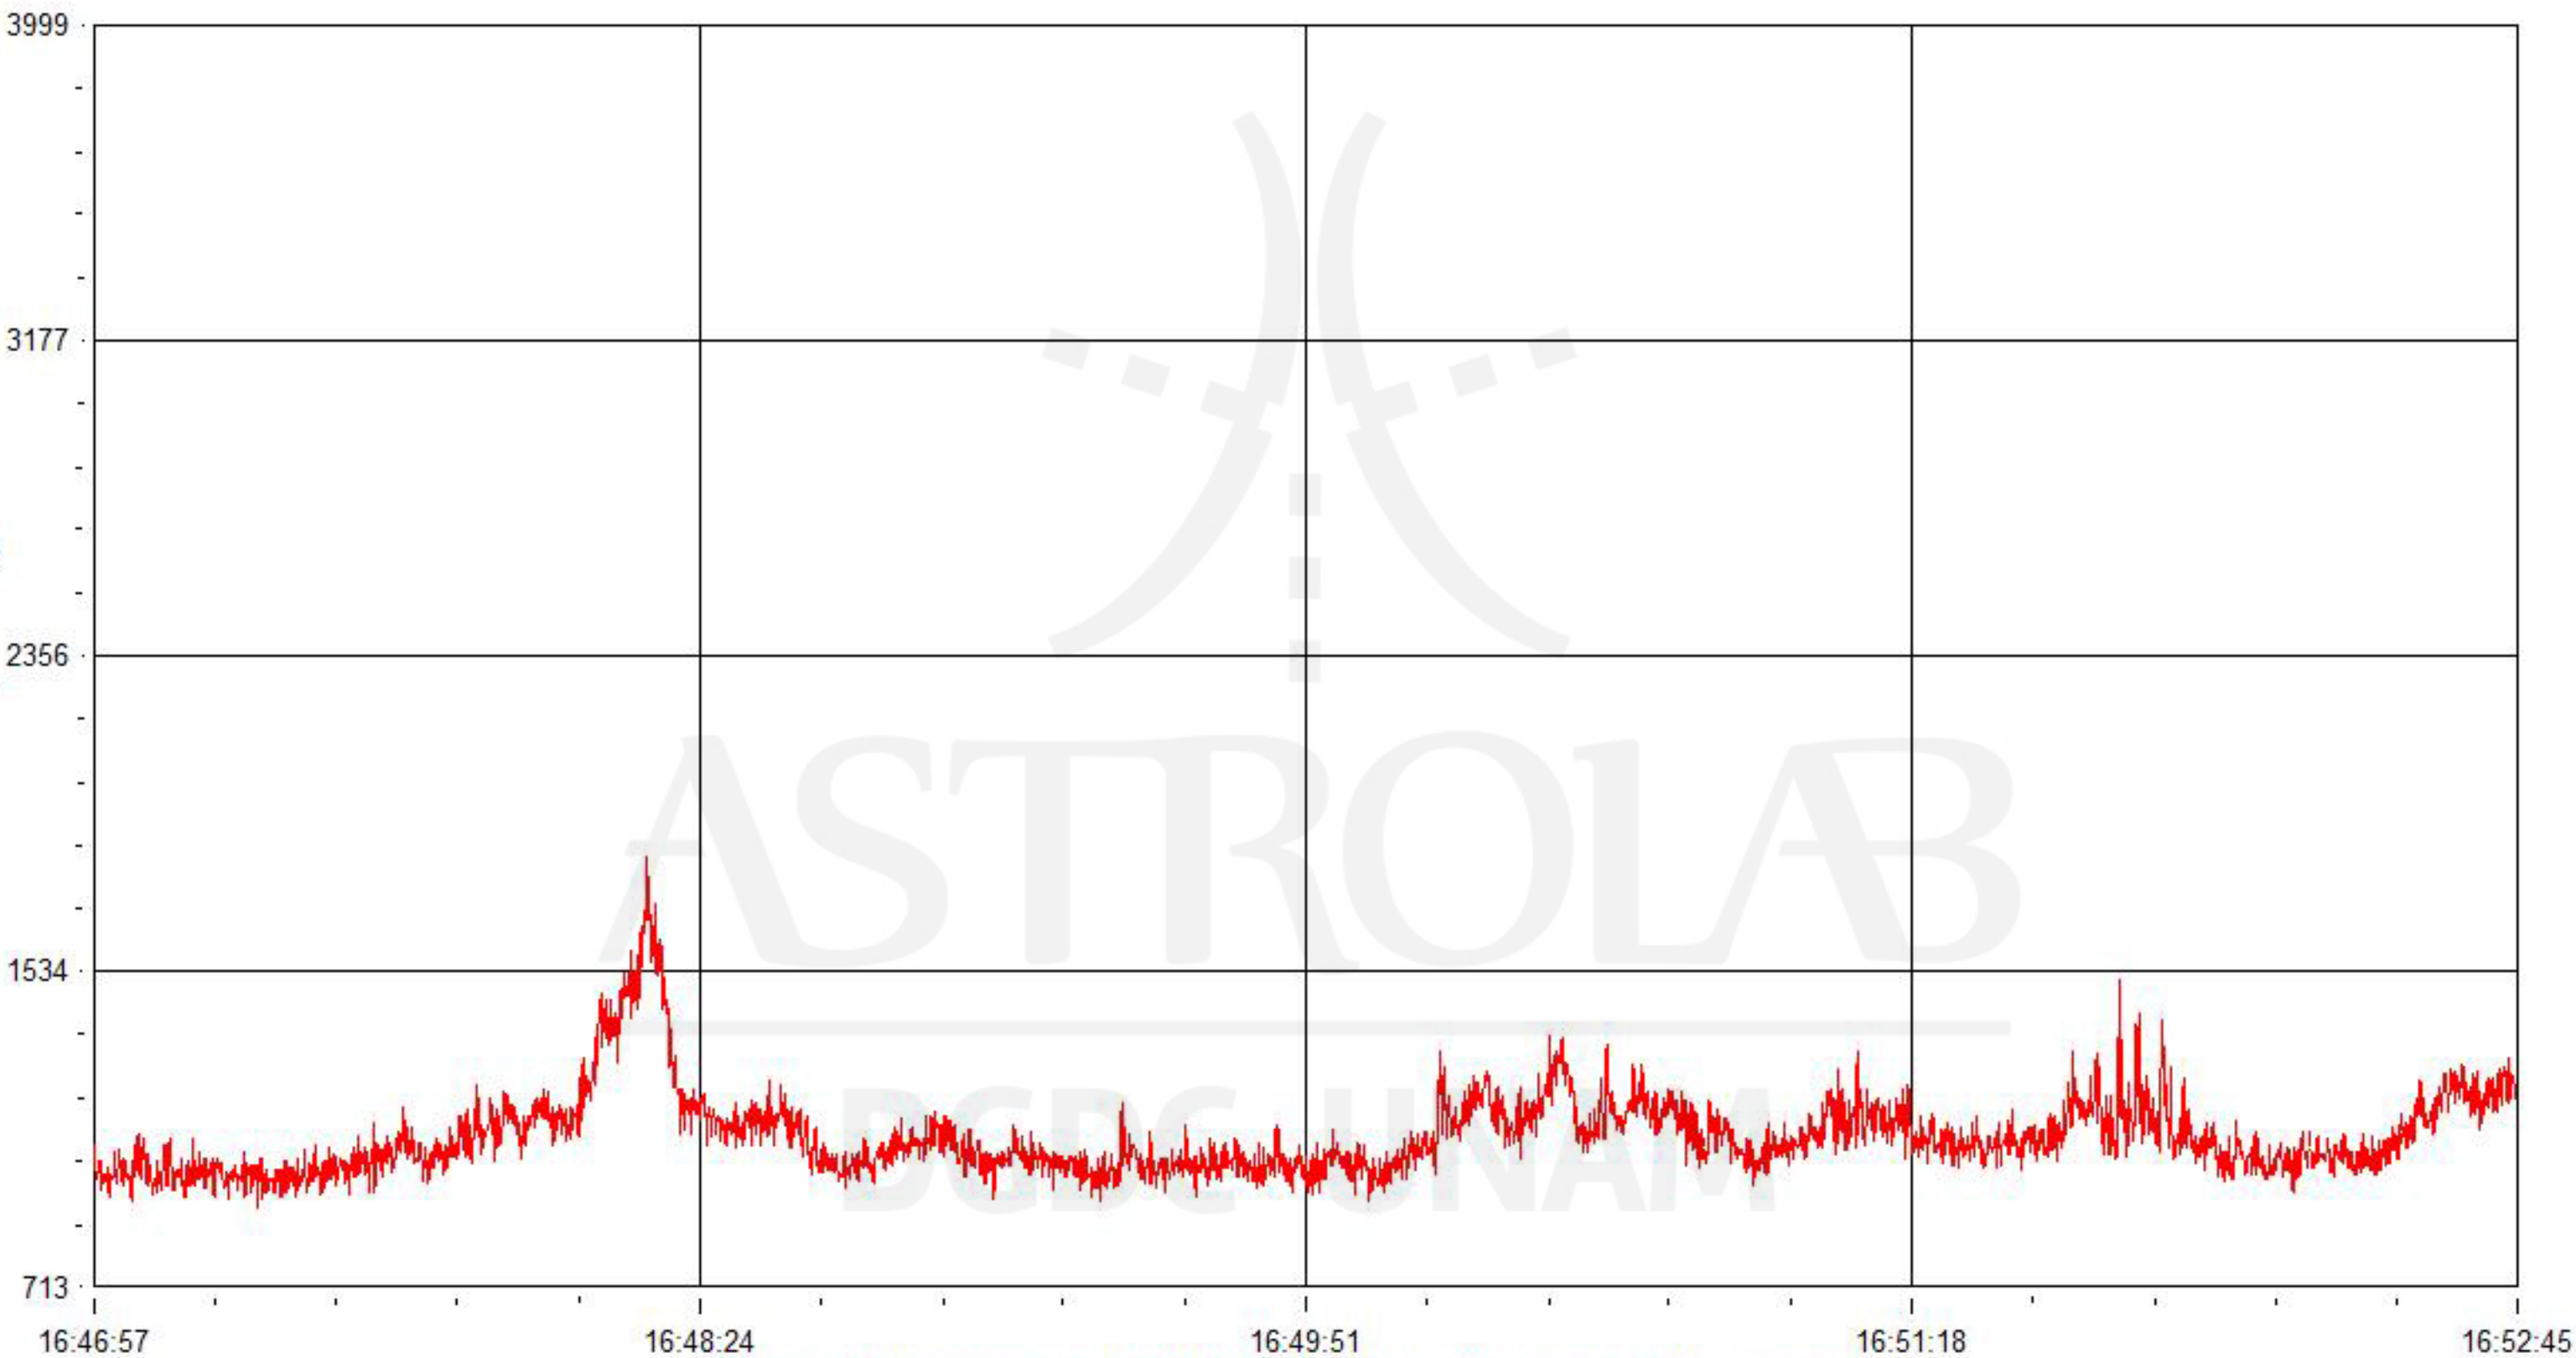

Antenna Temp. Deg. K x 1000

Radiotelescopio Astrolab (Tiempo Universal )