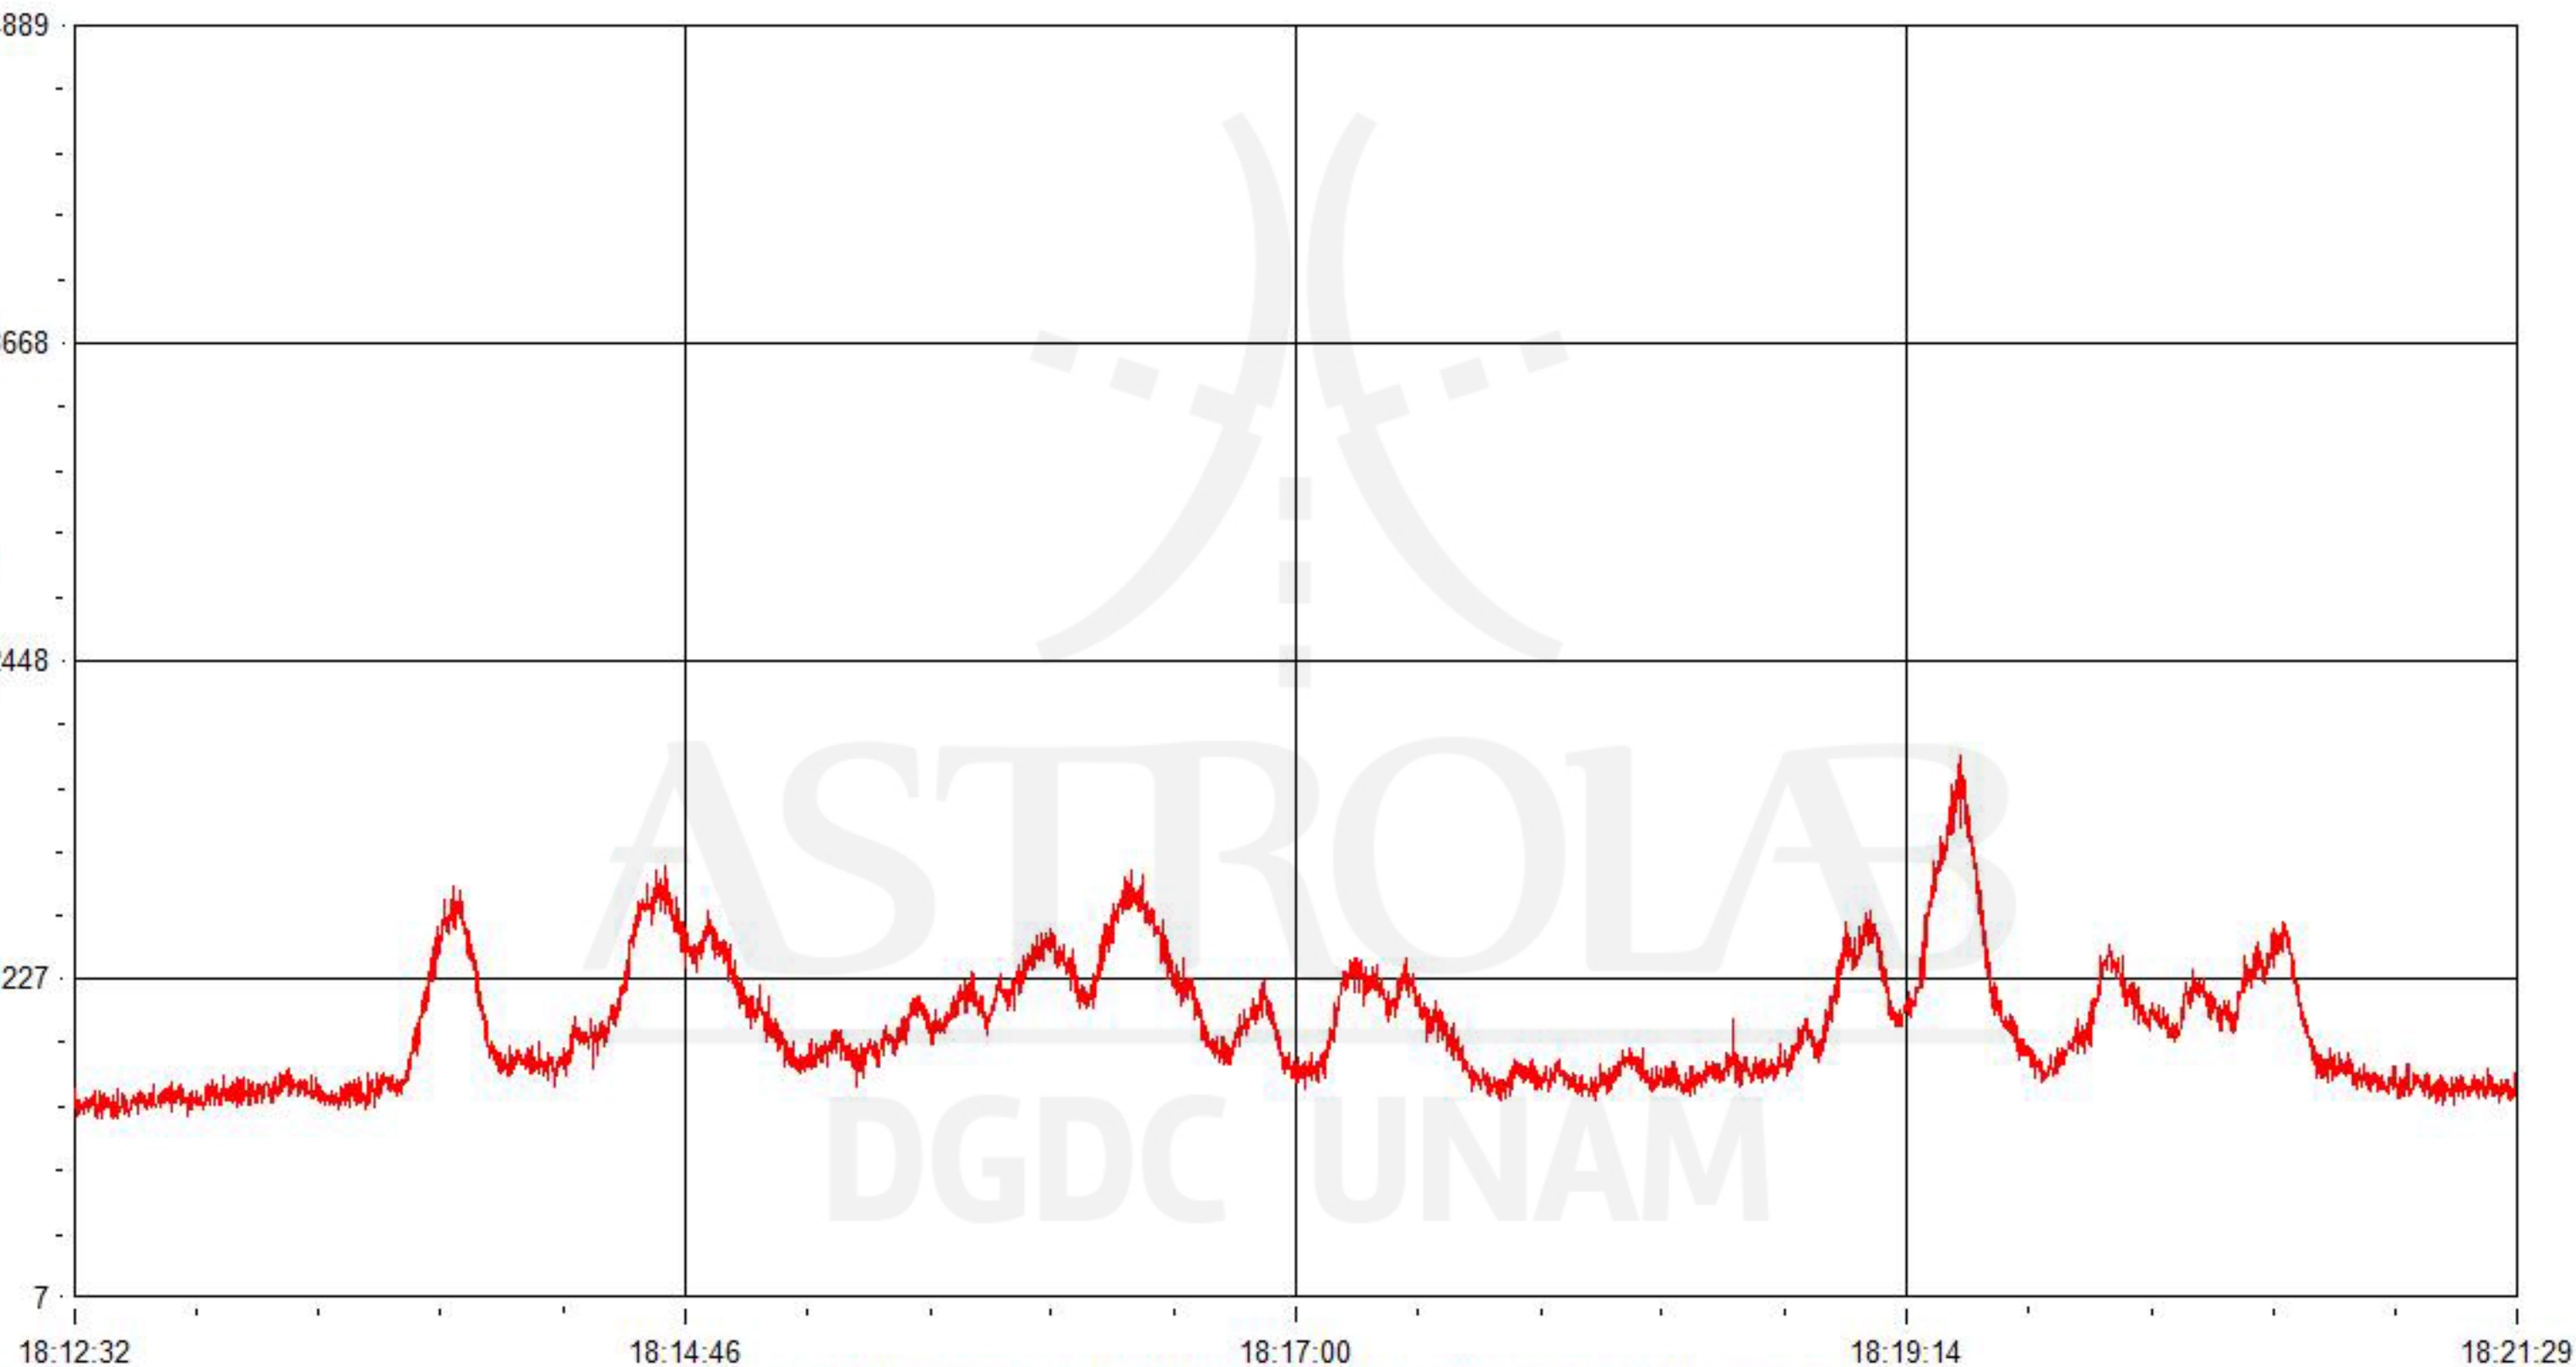

Antenna Temp. Deg. K x 1000

Radiotelescopio Astrolab (Tiempo Universal )