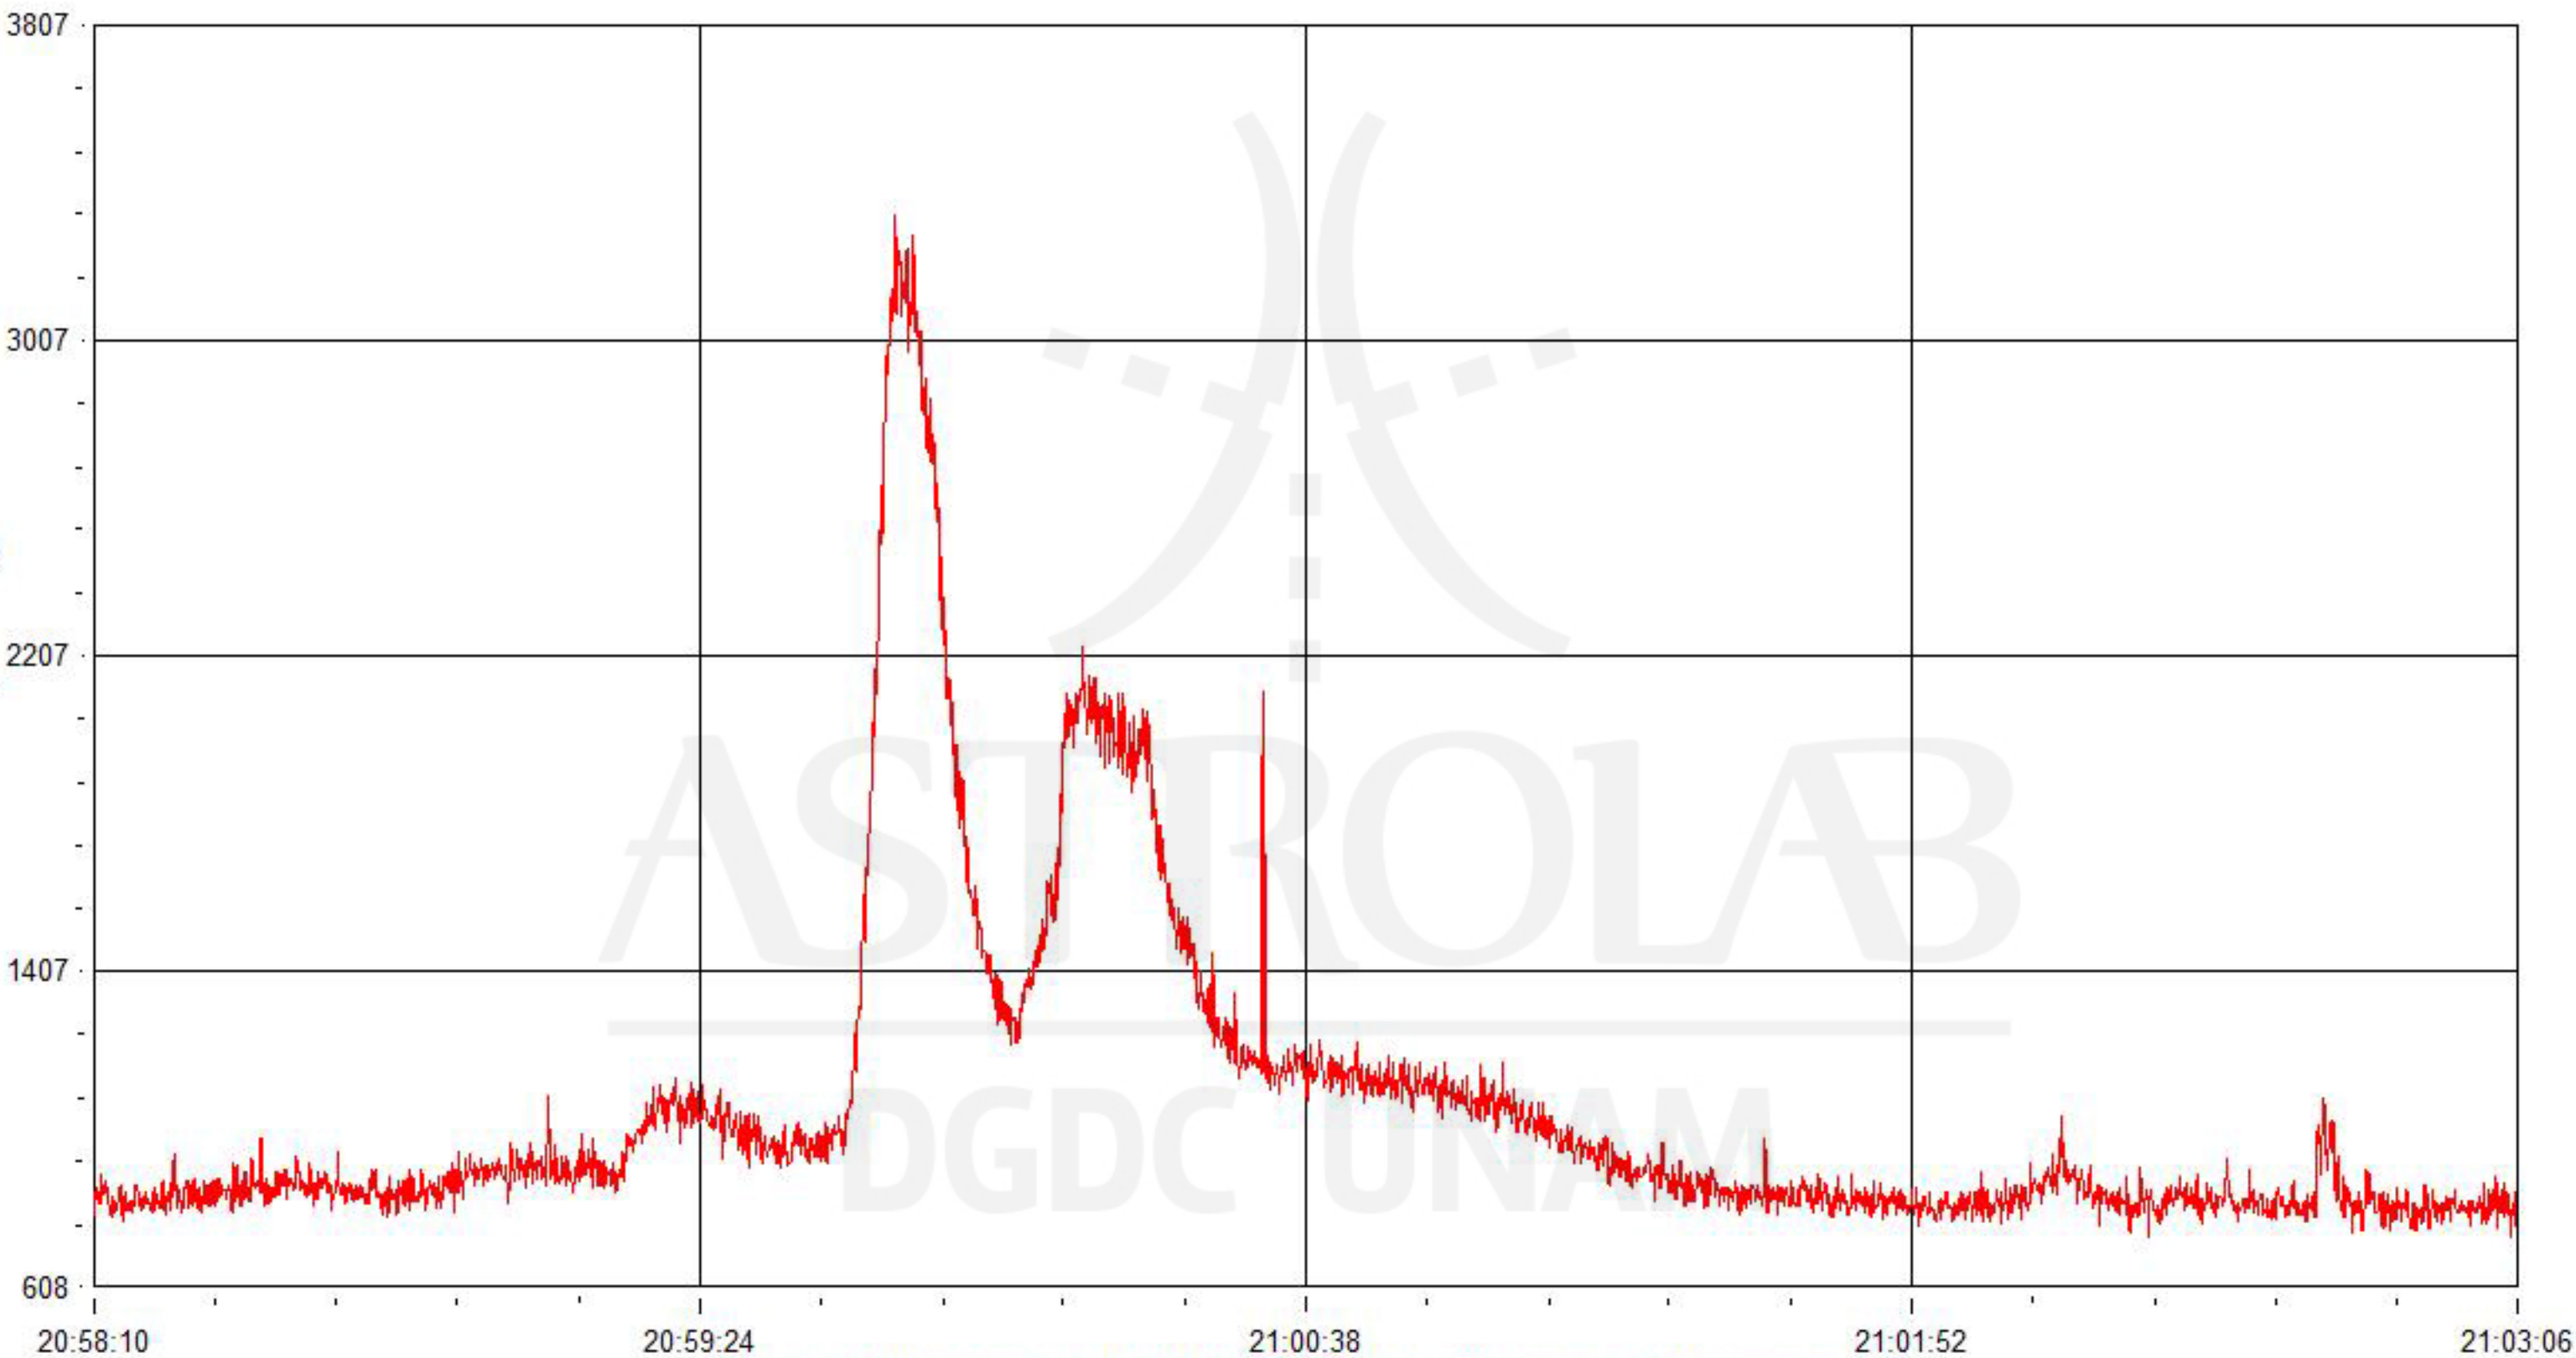

Antenna Temp. Deg. K x 1000

Radiotelescopio Astrolab (Tiempo Universal )